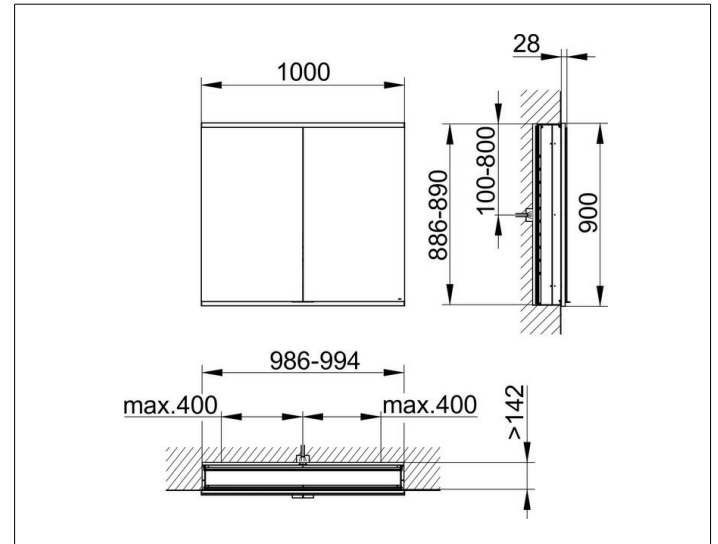

Royal Modular 2.0
800210101100300 Spiegelschrank

PRODUKT

ZEICHNUNG

EEK: C ,

OBERFLÄCHE

silber-eloxiert

ABMESSUNG

1000 x 900 x 160 mm