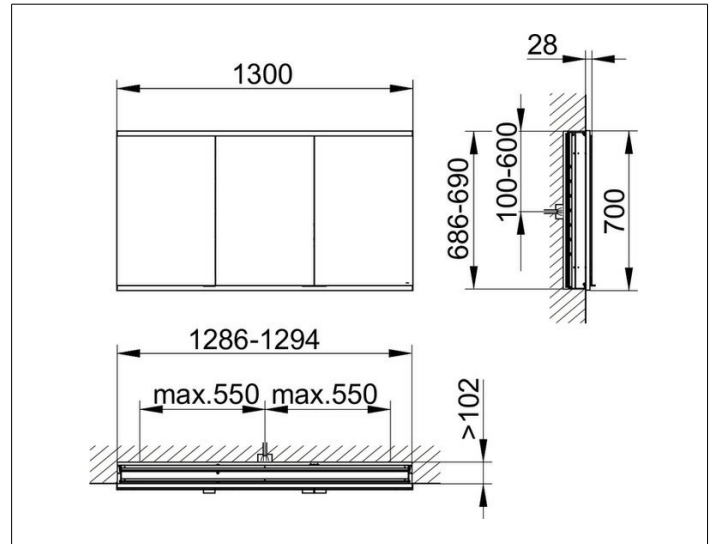

Royal Modular 2.0  
800320130000300 Spiegelschrank

PRODUKT

ZEICHNUNG

EEK: A++, A+, A ,

OBERFLÄCHE

silber-eloxiert

ABMESSUNG

1300 x 700 x 120 mm