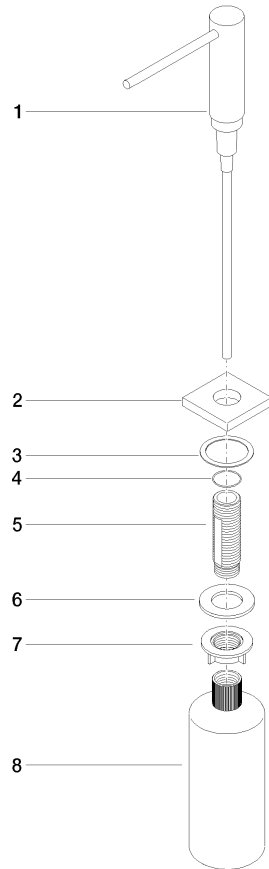

82 439 970 Produktversion ab 01.04.2025

- Ausladung 124 mm
- 500 ml Flaschenvolumen
- von oben befüllbar
- schwenkbarer Pumpenkopf
- Höhe 124 mm
- Bohrungsdurchmesser 25 mm
- Einzelrosette 55 x 55 mm

Passt zu LOT

	Messing gebürstet (23kt Gold)	82 439 970-28
	Chrom	82 439 970-00
	Platin gebürstet	82 439 970-06
	Platin	82 439 970-08
	Messing (23kt Gold)	82 439 970-09
	Dark Brass matt	82 439 970-16
	Dark Bronze matt	82 439 970-17
	Dark Chrome	82 439 970-19
	Bronze gebürstet	82 439 970-42
	Champagne gebürstet (22kt Gold)	82 439 970-46
	Champagne (22kt Gold)	82 439 970-47
	Cyprum	82 439 970-49
	Chrom gebürstet (Edelstahl-Look)	82 439 970-93
	Dark Platinum gebürstet	82 439 970-99

82 439 970 Produktversion ab 01.04.2025

mm [inches]

82 439 970 Produktversion ab 01.04.2025

Ersatzteile für die  
anderen  
Oberflächenvarianten  
finden Sie hier:  
Chrom

### Ersatzteilstückliste

Nr.	Artikelnummer	Benennung	Verbaumenge	Lieferzeit
7	08 10 10 517 90	Mutter Schaft-Spender 45 x 45 x 15 mm -	1,00	2
1	90 10 10 538 00-28	Spender Kopf kpl. Einbauvariante mit Rosette - Messing gebürstet (23kt Gold)	1,00	40
3	08 10 10 624 90	Scheibe Ø 46,5 x 37 x 1 mm -	1,00	2
8	90 10 10 603 00 90	Flasche für Einbau-Spender 500 ml -	1,00	2
2	08 27 97 505-28	Rosette 55 x 55 x 9 mm - Messing gebürstet (23kt Gold)	1,00	20
5	08 10 10 527 90	Schaft Mit Druckbetätigung für zwei Verbraucher M24 x 1,25 x 99 mm -	1,00	2
4	09 14 10 151 90	O-Ring 23 x 1 mm -	1,00	2
6	09 14 05 014 90	Dichtung NBR 70 48,0 x 27,0 x 3,0 mm -	1,00	2