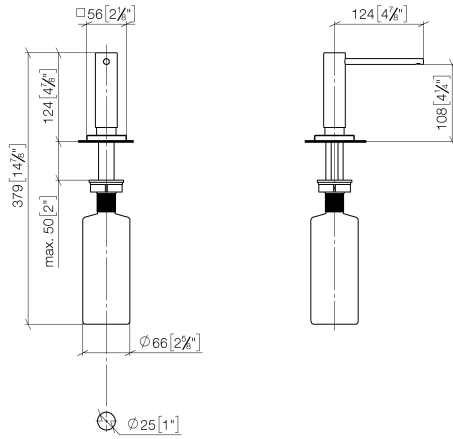

82 439 970 Produktversion ab 01.04.2025

- Ausladung 124 mm
- 500 ml Flaschenvolumen
- von oben befüllbar
- schwenkbarer Pumpenkopf
- Höhe 124 mm
- Bohrungsdurchmesser 25 mm
- Einzelrosette 55 x 55 mm

Passt zu LOT

82 439 970 Produktversion ab 01.04.2025

mm [inches]

82 439 970 Produktversion ab 01.04.2025

Ersatzteile für die  
anderen  
Oberflächenvarianten  
finden Sie hier:  
Chrom

### Ersatzteilstückliste

Nr.	Artikelnummer	Benennung	Verbaumenge	Lieferzeit
7	08 10 10 517 90	Mutter Schaft-Spender 45 x 45 x 15 mm -	1,00	2
1	90 10 10 538 00-28	Spender Kopf kpl. Einbauvariante mit Rosette - Messing gebürstet (23kt Gold)	1,00	40
3	08 10 10 624 90	Scheibe Ø 46,5 x 37 x 1 mm -	1,00	2
8	90 10 10 603 00 90	Flasche für Einbau-Spender 500 ml -	1,00	2
2	08 27 97 505-28	Rosette 55 x 55 x 9 mm - Messing gebürstet (23kt Gold)	1,00	20
5	08 10 10 527 90	Schaft Mit Druckbetätigung für zwei Verbraucher M24 x 1,25 x 99 mm -	1,00	2
4	09 14 10 151 90	O-Ring 23 x 1 mm -	1,00	2
6	09 14 05 014 90	Dichtung NBR 70 48,0 x 27,0 x 3,0 mm -	1,00	2