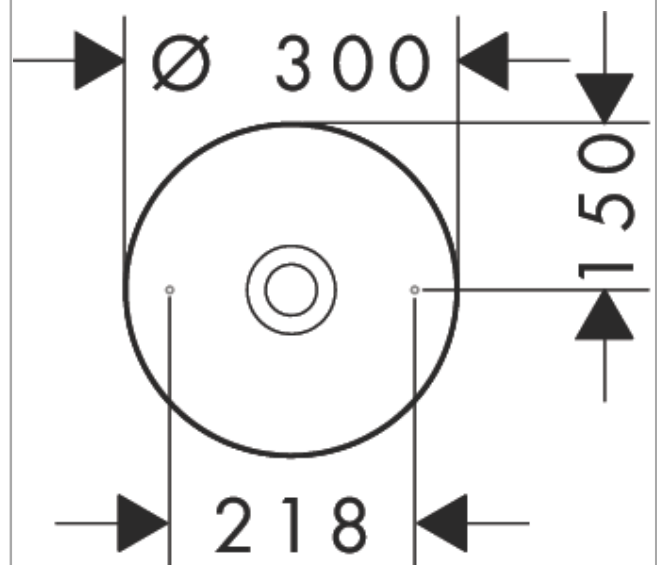

AXOR Suite Waschbecken & Badewannen
Aufsatzwaschtisch 300 ohne Hahnloch und Überlauf
 Oberfläche: **Matt Black** Artikelnummer: **42000670**

Beschreibung

Merkmale

- besteht aus: Aufsatzwaschtisch, Designrahmen
- Material: SolidSurface
- Beckeninnenhöhe: 80 mm
- Material Rahmen: Metall
- ohne Hahnloch
- ohne Überlauf
- ohne Ablaufgarnitur
- nur nicht mit nicht verschliessbaren Ablaufventilen kombinierbar
- Einbauart: Aufsatz
- Überlaufklasse: CL00

Artikeldetails

TEAM-Nr. 234334.629.242
 Preis exkl. MwSt. 1399.00 CHF

Designpreise

Produktabbildung

Maßzeichnung

AXOR Suite Waschbecken & Badewannen
 Aufsatzwaschtisch 300 ohne Hahnloch und Überlauf
 Oberfläche: **Matt Black** Artikelnummer: **42000670**