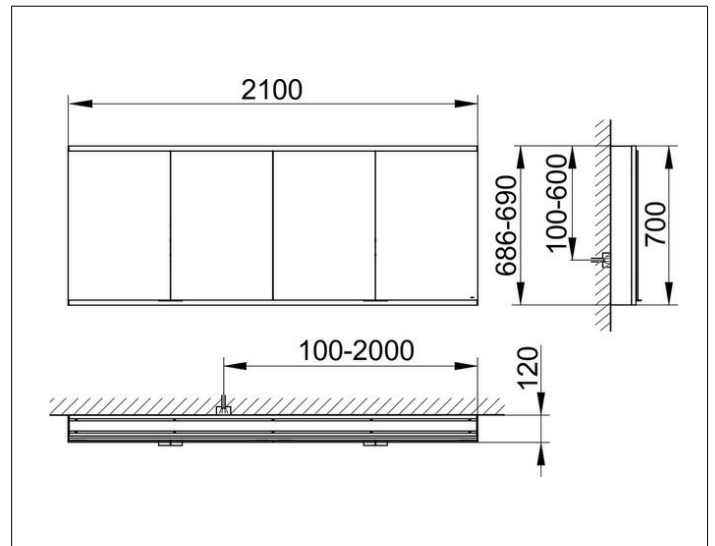

Royal Modular 2.0
800411210000500 Spiegelschrank

PRODUKT

ZEICHNUNG

EEK: C ,

OBERFLÄCHE

silber-eloxiert

ABMESSUNG

2100 x 700 x 120 mm