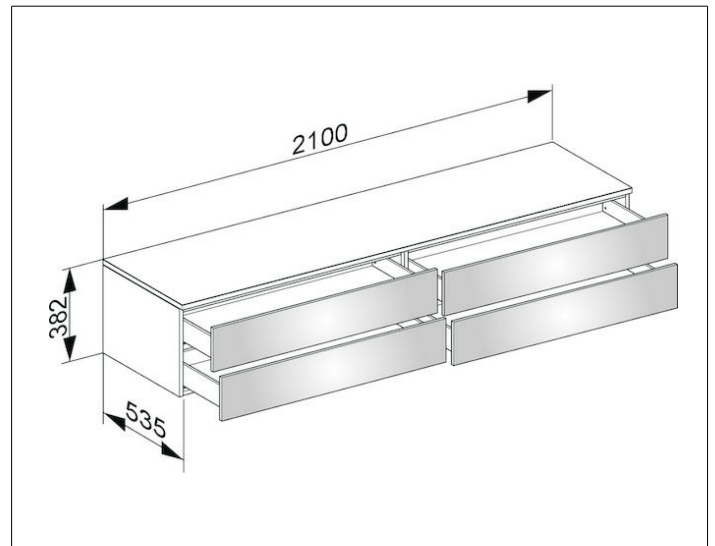

Edition 400

31772390000 Sideboard

PRODUKT

ZEICHNUNG

OBERFLÄCHE

anthrazit/anthrazit

ABMESSUNG

2100 x 382 x 535 mm