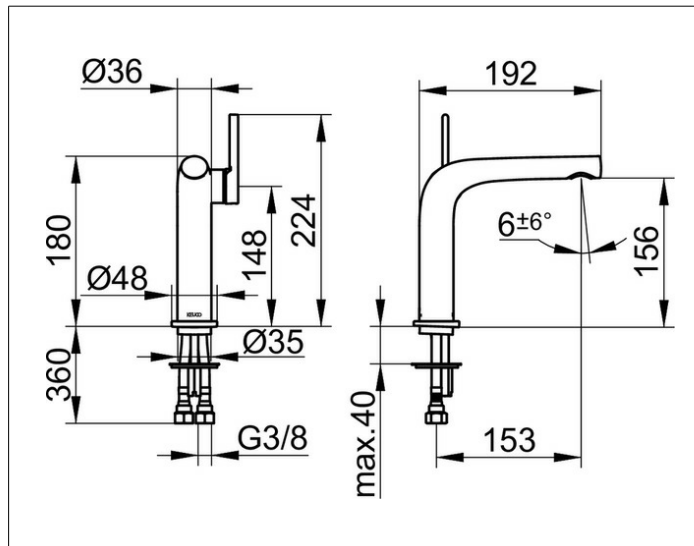

Edition 400

51502010100 Einhebel-Waschtismischer 150

PRODUKT

ZEICHNUNG

PRODUKTBESCHREIBUNG

ohne Zugstangen-Ablaufgarnitur,
Einlochmontage mit Schnell-Montage-System,
Mischwasserkartusche mit keramischen Dichtscheiben,
Luftsprudler SLIM SSR M 24x1, Strahlwinkel verstellbar,
Druckschläuche 435 mm, G 3/8 Zoll,
Durchfluss begrenzt auf 7,6 l/min.
geräuschgeprüft

OBERFLÄCHE

verchromt

AUSSCHREIBUNGSTEXT

KEUCO Edition 400 Einhebel-Waschtismischer 150, 51502010100
hochglanzverchromter Einhebel-Waschtismischer
in skulpturaler Formensprache,
Standmontage, ohne Zugstangen-Ablaufgarnitur,
hochwertige Mischwasserkartusche mit keramischen Dichtscheiben,
seitlicher Bedienhebel,
Einlochmontage mit Schnell-Montage-System für Waschtische,
verdeckt integrierter Luftsprudler SLIM SSR M 24x1,
Strahlwinkel verstellbar +/-6°,
sichtbare Höhe 180 mm, Auslaufhöhe 156 mm, Ausladung 192 mm,
Wasseranschluss mit flexiblen Druckschläuchen,
Länge 435 mm, G 3/8 Zoll,
Durchflussmenge begrenzt auf 7,6 l/min.