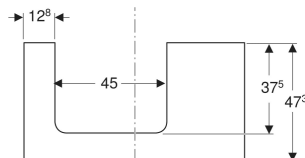

Geberit ONE Waschtischplatte mit Ausschnitt, für Aufsatzwaschtisch rechteckig

VERWENDUNGSZWECKE

- Zur Montage auf einem Geberit ONE, Acanto, iCon Waschtischunterschrank

EIGENSCHAFTEN

- FSC™ C134279 zertifiziert
- Feuchtigkeitsbeständig

TECHNISCHE DATEN

Werkstoff Hochverdichtete Dreischicht-Holzspanplatte

LIEFERUMFANG

- Waschtischplatte
- Befestigungsmaterial

ZUSÄTZLICH ZU BESTELLEN

- Geberit ONE Aufsatzwaschtisch rechteckig, CleanDrain

- Geberit ONE Aufsatzwaschtisch rechteckig

Art-Nr.	Mix & Match	Farbe / Oberfläche	Ausschnitt	B cm	B1 cm	H cm	T cm	VE1 St.
505.303.00.7 *	Ja	greige / lackiert matt	links	89.4	12.8	3.2	47.3	1

* Auftragsbezogene Produktion