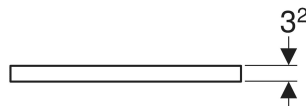

Geberit ONE Waschtischplatte mit Ausschnitt, für Aufsatzwaschtisch rechteckig

VERWENDUNGSZWECKE

- Zur Montage auf einem Geberit ONE, Acanto, iCon Waschtischunterschrank

EIGENSCHAFTEN

- FSC™ C134279 zertifiziert
- Feuchtigkeitsbeständig