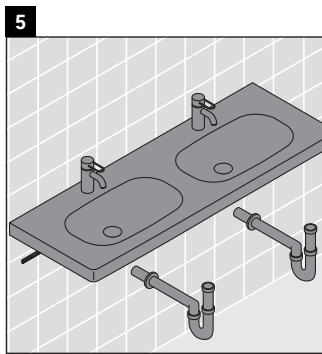

Best.-Nr. DS6486/15.11.2