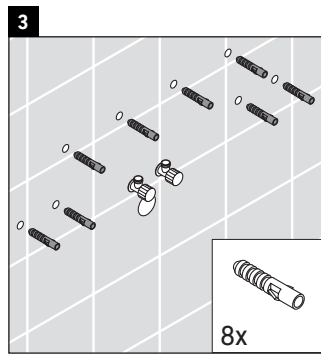

Best.-Nr. DS6486/15.11.2