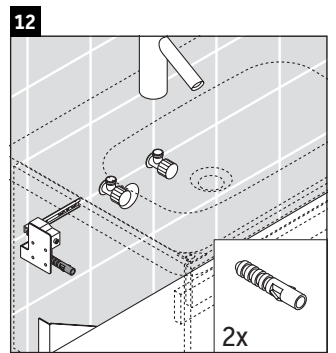

Best.-Nr. DS6486/15.11.2