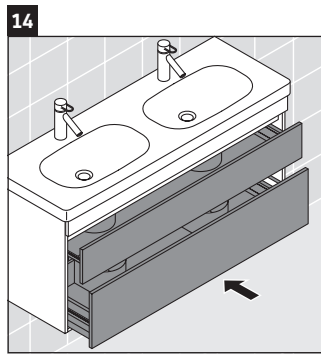

Best.-Nr. DS6486/15.11.2