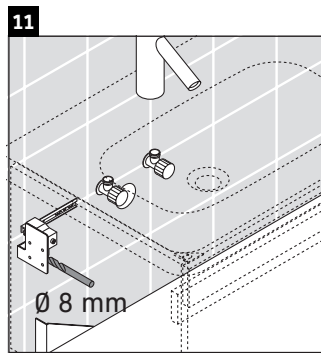

Best.-Nr. DS6486/15.11.2