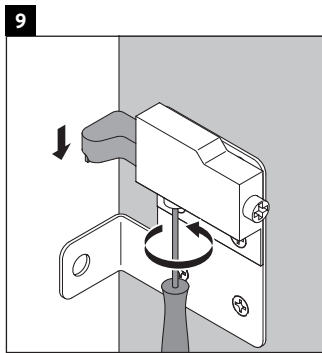

Best.-Nr. DS6486/15.11.2