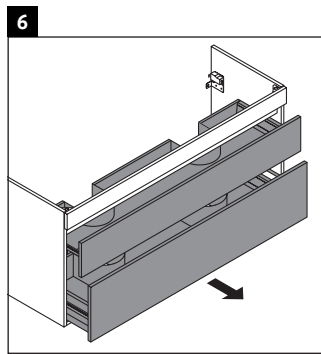

Best.-Nr. DS6486/15.11.2