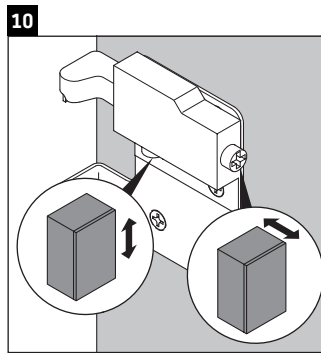

Best.-Nr. DS6486/15.11.2