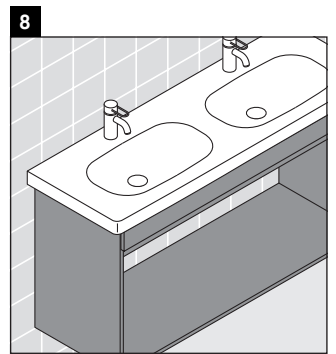

Best.-Nr. DS6486/15.11.2