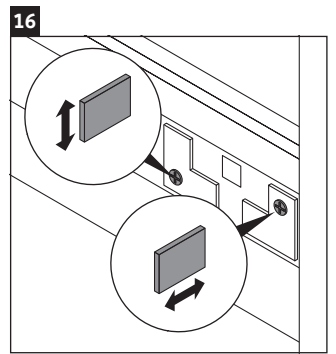

Best.-Nr. DS6486/15.11.2