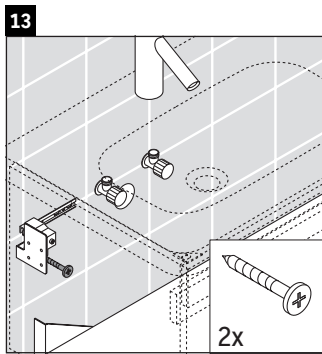

Best.-Nr. DS6486/15.11.2