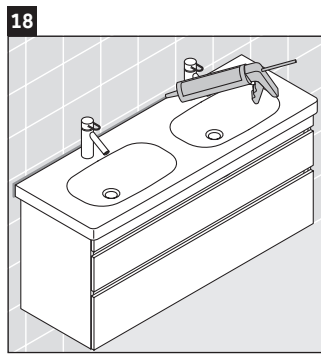

Best.-Nr. DS6486/15.11.2