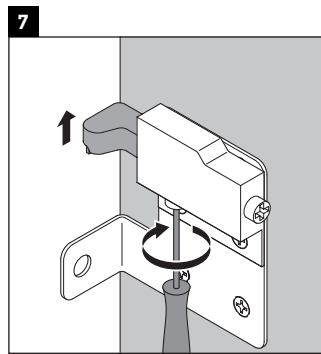

Best.-Nr. DS6486/15.11.2