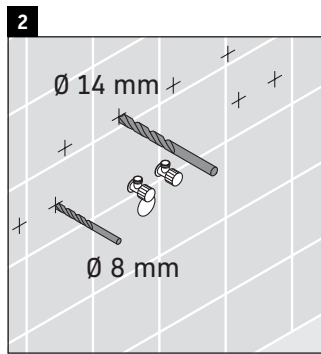

Best.-Nr. DS6486/15.11.2