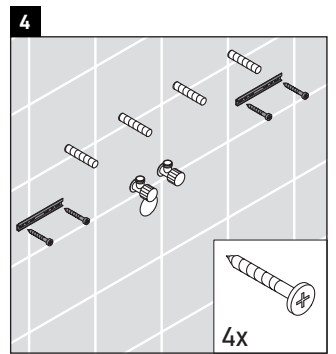

Best.-Nr. DS6486/15.11.2