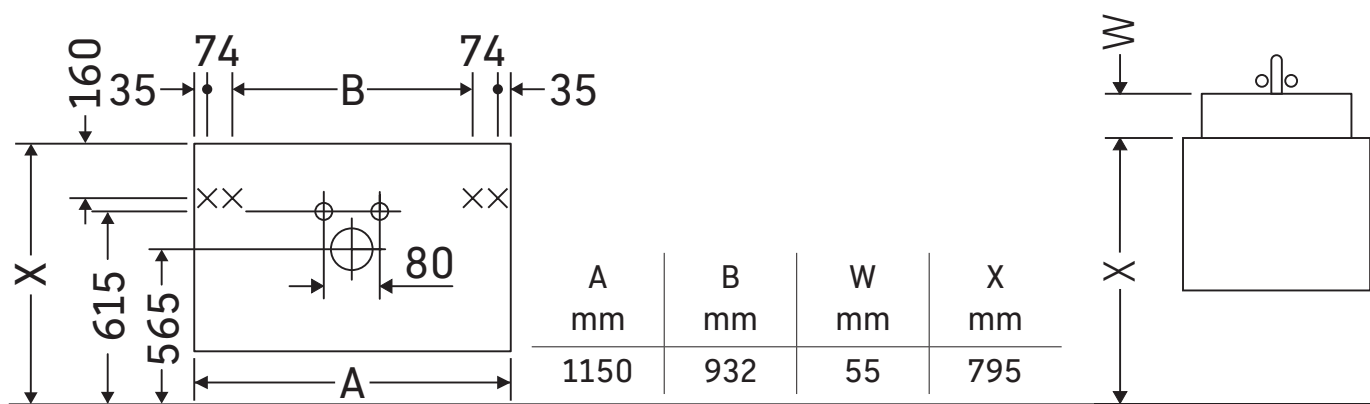

DuraStyle

DS 6486

Montageanleitung

D-Code # 034812

Verwendungshinweise

Die Badmöbelserie entspricht den gültigen Normen und Richtlinien zum Zeitpunkt der Auslieferung und ist für den Einsatz in Bädern konzipiert. Eine direkte Benetzung mit Wasser z. B. beim Duschen ist zu vermeiden.

Technische Verbesserungen und optische Veränderungen an den abgebildeten Produkten behalten wir uns vor.

Best.-Nr. DS6486/15.11.2