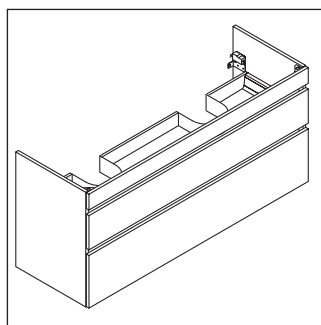

DuraStyle

DS 6486

Montageanleitung

D-Code # 034812

Verwendungshinweise

Die Badmöbelserie entspricht den gültigen Normen und Richtlinien zum Zeitpunkt der Auslieferung und ist für den Einsatz in Bädern konzipiert. Eine direkte Benetzung mit Wasser z. B. beim Duschen ist zu vermeiden.