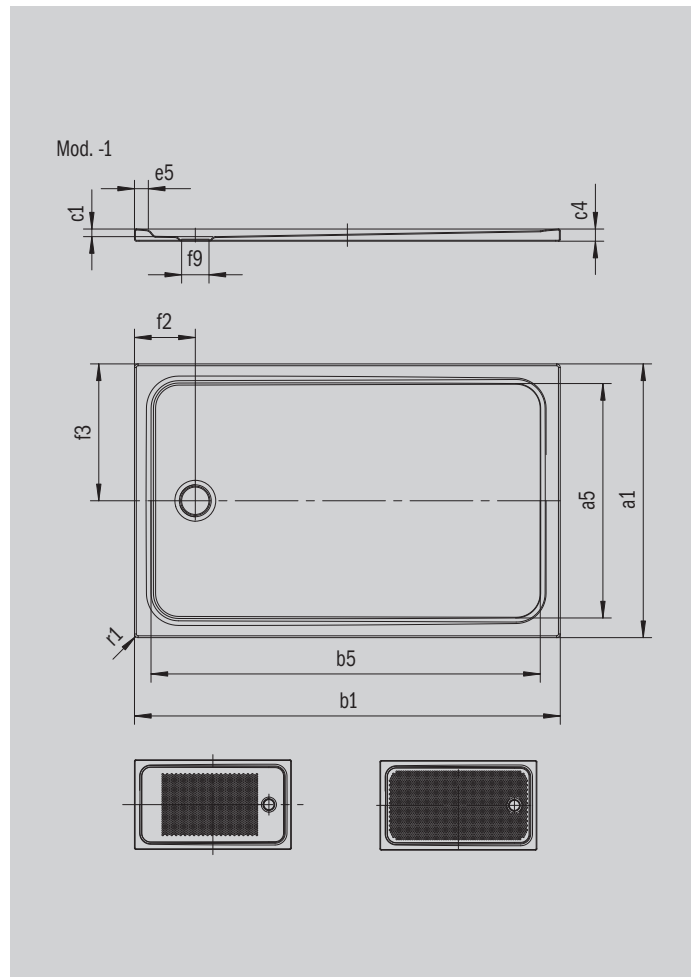

CAYONOPLAN

- Bodenebene Dusche
- Klassisches Design mit umlaufender Prägung
- Perfect Match zur CAYONO Modellfamilie
- Großzügige Standfläche durch seitlichen Ablauf
- Aus KALDEWEI Stahl-Emaille

Abbildung ähnlich

| Modell 2259 | KA 90 waagrecht | KA 90 flach | KA 90 senkrecht |
|-------------------|-----------------|-------------|-----------------|
| Gesamt-Aufbauhöhe | 98 | 78 | 49 |
| Bauhöhe | 80 | 60 | 80 |

| Modell | | 2259-1 |
|--|------------|--------------|
| Äußere Länge [mm] | a_1 | 750 mm |
| Innere Länge [mm] | a_5 | 640 mm |
| Äußere Breite [mm] | b_1 | 1100 mm |
| Innere Breite [mm] | b_5 | 990 mm |
| Tiefe Innen [mm] | c_1 | 18 mm |
| Randhöhe [mm] | c_4 | 32 mm |
| Randbreite [mm] | e_5 | 50 mm |
| Durchmesser Ablaufloch [mm] | f_9 | Ø 90 mm |
| Abstand Wannrand bis Mitte Ablaufloch [mm] | $f_2; f_3$ | 200; 375 mm |
| Äußerer Radius [mm] | r_1 | 12 mm |
| Nettogewicht [kg] | | 20 kg |
| Antislip | | 375 x 535 mm |
| Vollantislip | | 575 x 935 mm |
| ANTISLIP SECURE PLUS | | Vollflächig |