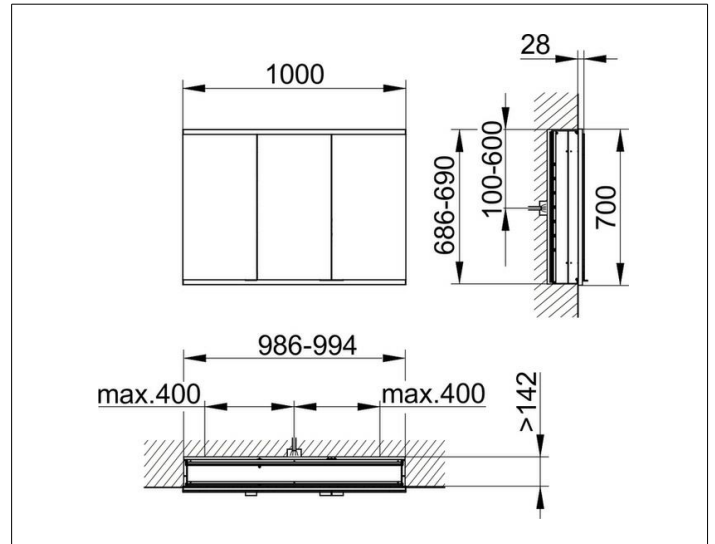

Royal Modular 2.0
800320100100000 Spiegelschrank

PRODUKT

ZEICHNUNG

EEK: C ,

OBERFLÄCHE

silber-eloxiert

ABMESSUNG

1000 x 700 x 160 mm