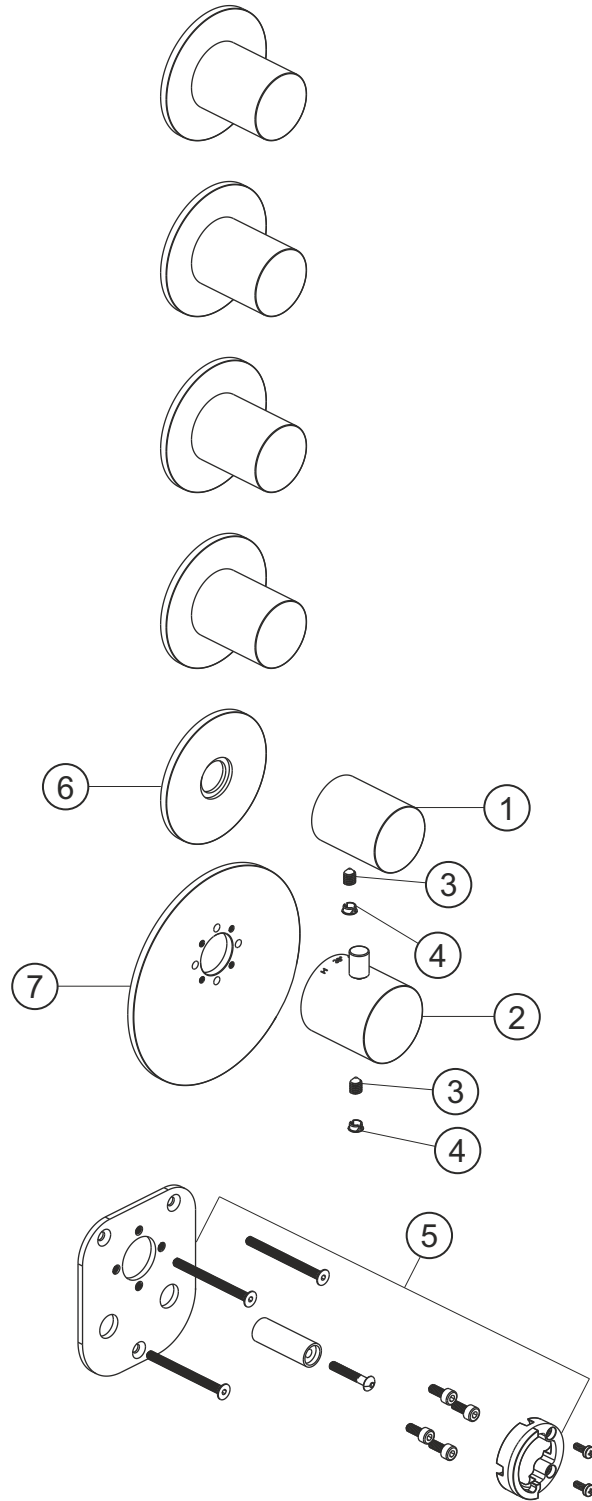

LOGIC XL 5
Universal-Thermostatmodul
Farbset Edelstahl gebürstet
11.525015.1.09

herzbach

LOGIC XL 5

Universal-Thermostatmodul

Farbset Edelstahl gebürstet

11.525015.1.09

Ersatzteilliste

Pos.	Beschreibung	Art.-Nr.	Preisgruppe	VE
1	Absperrgriff	80.520001.1.09	11	1
2	Thermostatgriff	80.520000.1.09	12	1
3	Inbussschraube	80.029002.1.09	1	1
4	Griffstopfen	80.138400.1.09	3	1
5	Montagesatz Thermostat	80.520008.1.09	9	1
6	Blende Ventil	80.520003.1.09	11	1
7	Blende Thermostat	80.520002.1.09	14	1