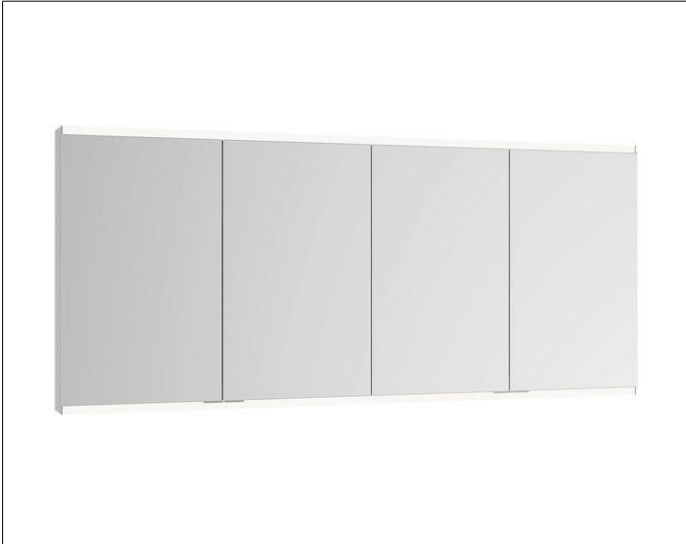

Royal Modular 2.0
800410160100500 Spiegelschrank

PRODUKT

ZEICHNUNG

EEK: C ,

OBERFLÄCHE

silber-eloxiert

ABMESSUNG

1600 x 700 x 160 mm