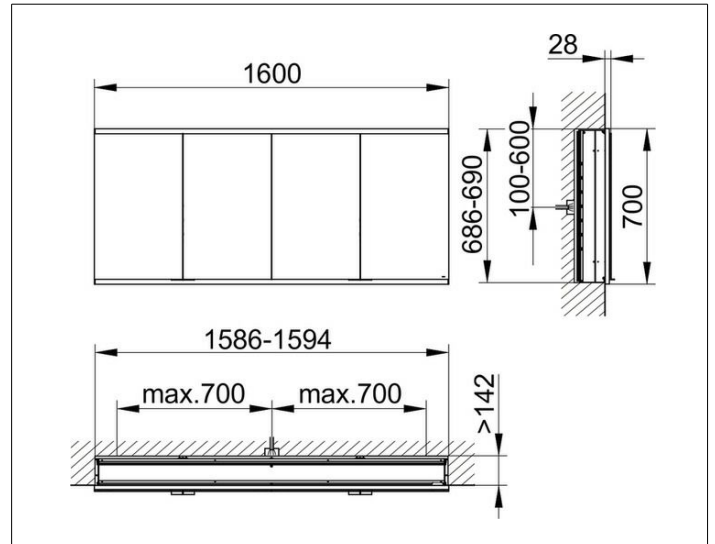

Royal Modular 2.0
800410160100500 Spiegelschrank

PRODUKT

ZEICHNUNG

EEK: C ,

OBERFLÄCHE

silber-eloxiert

ABMESSUNG

1600 x 700 x 160 mm