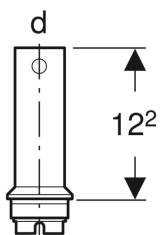

Geberit Standrohr aus PMMA

Beispielbild

Verwendungszwecke

- Für Geberit Waschtische und Spültische
- Für Geberit Duschwannenabläufe \varnothing 50 mm

Art.-Nr.	Farbe / Oberfläche	d, \varnothing	VE1	VE2
352.348.00.1	transparent	40 mm	1 St.	10 St.
352.348.21.1	hochglanz-verchromt	40 mm	1 St.	