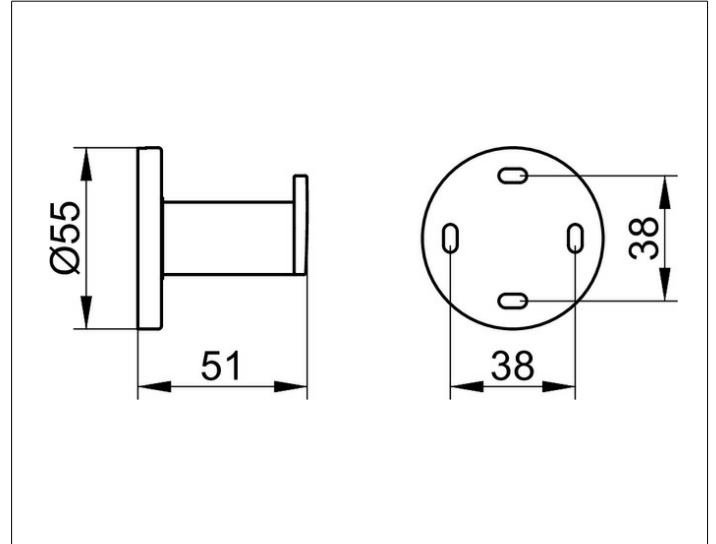

Plan
14914370000 Handtuchhaken

PRODUKT

ZEICHNUNG

OBERFLÄCHE

schwarz matt

ABMESSUNG

52 mm