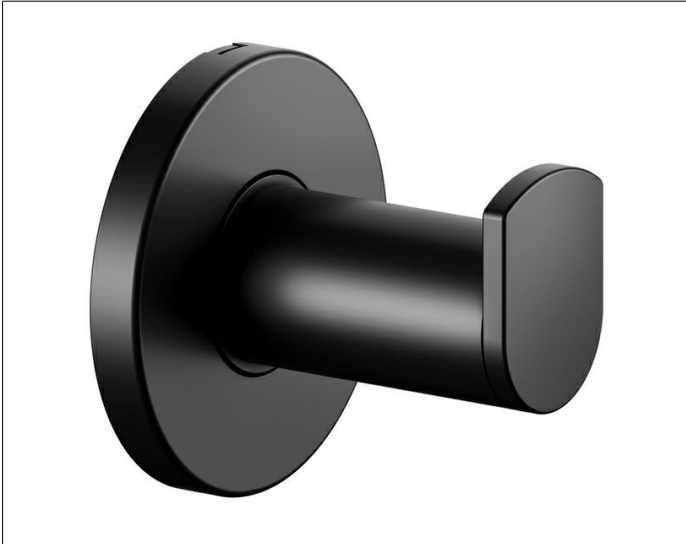

Plan
14914370000 Handtuchhaken

PRODUKT

ZEICHNUNG

OBERFLÄCHE

schwarz matt

ABMESSUNG

52 mm