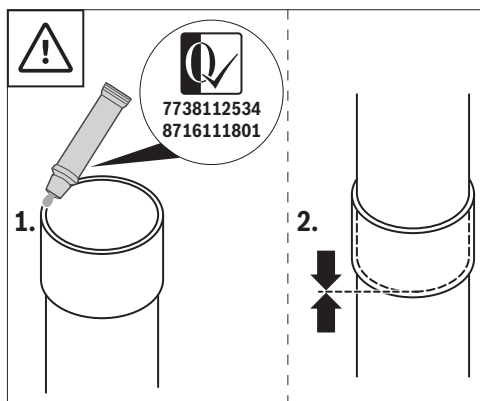

0010026184-001

1 Ø 80 mm: 7738112705, Ø 110 mm: 7738113147

0010026212-001

2

0010017800-002

Original Quality by Bosch Thermotechnik GmbH  
 Sophienstraße 30-32; D-35576 Wetzlar/Germany