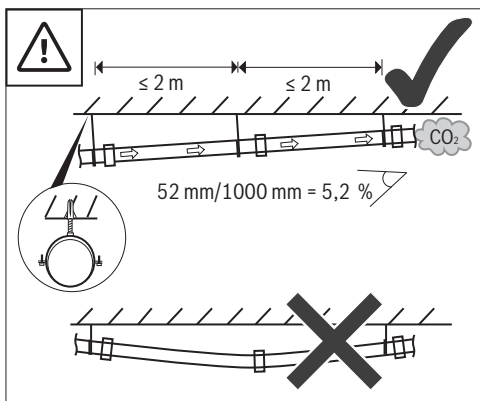

0010026184-001

1 Ø 80 mm: 7738112705, Ø 110 mm: 7738113147

0010026212-001

2

0010017800-002

Original Quality by Bosch Thermotechnik GmbH  
 Sophienstraße 30-32; D-35576 Wetzlar/Germany