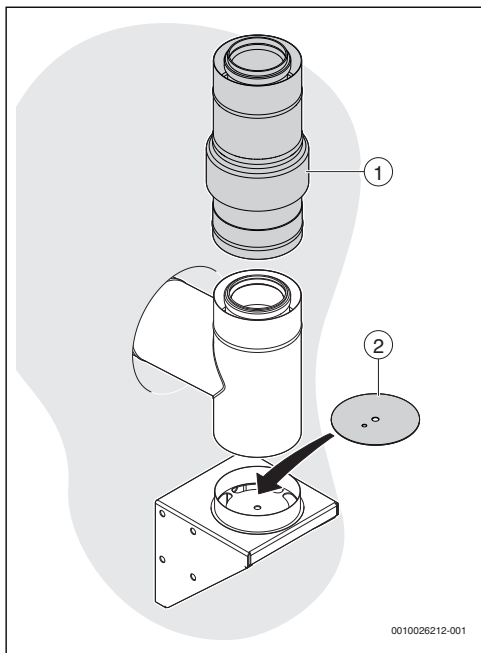

0010026184-001

1 Ø 80 mm: 7738112705, Ø 110 mm: 7738113147

0010026212-001

2

0010017800-002

Original Quality by Bosch Thermotechnik GmbH  
 Sophienstraße 30-32; D-35576 Wetzlar/Germany