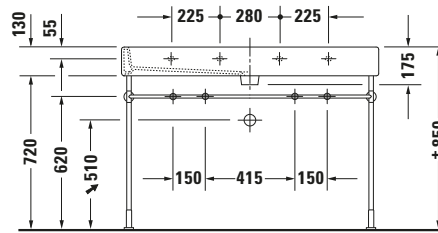

Waschtisch

Basis Angaben

Langbezeichnung	Duravit Vero Waschtisch 1200 mm Weiß Hochglanz, Hahnlochbank, Anzahl Hahnlöcher pro Waschplatz: 1, Überlauf – 04541200241
-----------------	---

Spezifikationen

Farbe	
Farbwert	Weiß
Innenfarbe	Weiß
Aussenfarbe	Weiß
Glanzgrad	Hochglanz
Glanzgrad Innen	Hochglanz
Glanzgrad Außen	Hochglanz
Überlauf	
Überlauf	✓
Waschplatz	
Anzahl Hahnlöcher pro Waschplatz	1
Material	
Material	Keramik

Features

Oberflächenveredelung	
WonderGliss	✓
Waschplatz	
Hahnlochbank	✓
Waschtisch	
Von unten glasiert	✓

Logistik

Artikelgewicht	32,8 kg
----------------	---------

Passende Produkte

Passende Artikel	
	Push-open Ventil # 0050524600 Universal
	Handtuchhalter # 0030331000 Universal
	Push-open Ventil # 005052 Universal
	Designsiphon # 005036 Universal

Beschreibungstexte

Ausschreibungstext	Duravit Vero Waschtisch Weiß Hochglanz 1200 mm, Designer: Duravit, Sanitärkeramik, Wandhängend, Überlauf, Position Ablauf: Mitte, Von unten glasiert, Anzahl Becken: 1, Beckenform: Rechteckig, Position Becken: Mitte, Position Hahnloch: Links-Rechts, Weiß Hochglanz, Geeignet für Möbel, Hahnlochbank, CE-Kennzeichen-1: EN 14688, EAN Nr.: 4021534582820, Artikelgewicht: 32,8 kg, Beckenbreite: 1125 mm, Beckentiefe: 310 mm, Abmessungen (Breite / Länge x Tiefe / Breite x Höhe): 1200 x 470 x 175 mm, WonderGliss, Artikel Nr.: 04541200241
--------------------	--