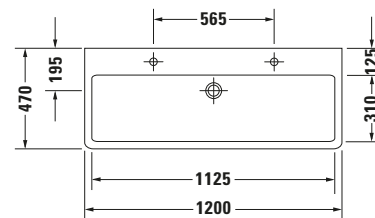

Waschtisch

Basis Angaben

Langbezeichnung	Duravit Vero Waschtisch 1200 mm Weiß Hochglanz, Hahnlochbank, Anzahl Hahnlöcher pro Waschplatz: 1, Überlauf – 04541200241
-----------------	---

Spezifikationen

Farbe	
Farbwert	Weiß
Innenfarbe	Weiß
Aussenfarbe	Weiß
Glanzgrad	Hochglanz
Glanzgrad Innen	Hochglanz
Glanzgrad Außen	Hochglanz
Überlauf	
Überlauf	✓
Waschplatz	
Anzahl Hahnlöcher pro Waschplatz	1
Material	
Material	Keramik

Features

Oberflächenveredelung	
WonderGliss	✓
Waschplatz	
Hahnlochbank	✓
Waschtisch	
Von unten glasiert	✓

Logistik

Artikelgewicht	32,8 kg
----------------	---------

Passende Produkte

Passende Artikel	
	Push-open Ventil # 0050524600 Universal
	Handtuchhalter # 0030331000 Universal
	Push-open Ventil # 005052 Universal
	Designsiphon # 005036 Universal

Beschreibungstexte

Ausschreibungstext	Duravit Vero Waschtisch Weiß Hochglanz 1200 mm, Designer: Duravit, Sanitärkeramik, Wandhängend, Überlauf, Position Ablauf: Mitte, Von unten glasiert, Anzahl Becken: 1, Beckenform: Rechteckig, Position Becken: Mitte, Position Hahnloch: Links-Rechts, Weiß Hochglanz, Geeignet für Möbel, Hahnlochbank, CE-Kennzeichen-1: EN 14688, EAN Nr.: 4021534582820, Artikelgewicht: 32,8 kg, Beckenbreite: 1125 mm, Beckentiefe: 310 mm, Abmessungen (Breite / Länge x Tiefe / Breite x Höhe): 1200 x 470 x 175 mm, WonderGliss, Artikel Nr.: 04541200241
--------------------	--