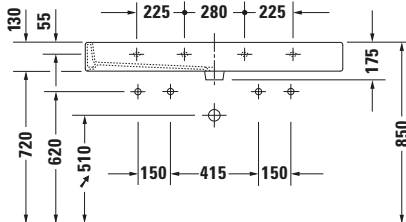

Waschtisch

Basis Angaben

Langbezeichnung	Duravit Vero Waschtisch 1200 mm Weiß Hochglanz, Hahnlochbank, Anzahl Hahnlöcher pro Waschplatz: 1, Überlauf – 04541200241
-----------------	---

Spezifikationen

Farbe	
Farbwert	Weiß
Innenfarbe	Weiß
Aussenfarbe	Weiß
Glanzgrad	Hochglanz
Glanzgrad Innen	Hochglanz
Glanzgrad Außen	Hochglanz
Überlauf	
Überlauf	✓
Waschplatz	
Anzahl Hahnlöcher pro Waschplatz	1
Material	
Material	Keramik

Features

Oberflächenveredelung	
WonderGliss	✓
Waschplatz	
Hahnlochbank	✓
Waschtisch	
Von unten glasiert	✓

Logistik

Artikelgewicht	32,8 kg
----------------	---------

Passende Produkte

Passende Artikel	
	Push-open Ventil # 0050524600 Universal
	Handtuchhalter # 0030331000 Universal
	Push-open Ventil # 005052 Universal
	Designsiphon # 005036 Universal

Beschreibungstexte

Ausschreibungstext	Duravit Vero Waschtisch Weiß Hochglanz 1200 mm, Designer: Duravit, Sanitärkeramik, Wandhängend, Überlauf, Position Ablauf: Mitte, Von unten glasiert, Anzahl Becken: 1, Beckenform: Rechteckig, Position Becken: Mitte, Position Hahnloch: Links-Rechts, Weiß Hochglanz, Geeignet für Möbel, Hahnlochbank, CE-Kennzeichen-1: EN 14688, EAN Nr.: 4021534582820, Artikelgewicht: 32,8 kg, Beckenbreite: 1125 mm, Beckentiefe: 310 mm, Abmessungen (Breite / Länge x Tiefe / Breite x Höhe): 1200 x 470 x 175 mm, WonderGliss, Artikel Nr.: 04541200241
--------------------	--