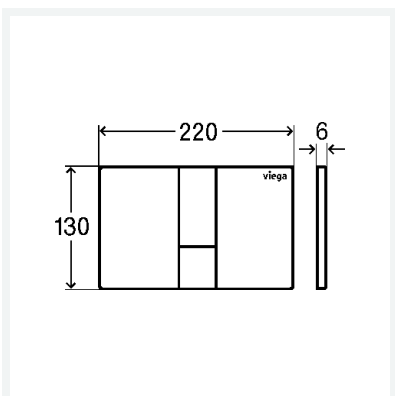

## Eigenschaften

Abdeckplatte	Kunststoff schwarz glänzend
Druckstück	Kunststoff schwarz glänzend
Gewicht	217 g
Volumen	2072 cm <sup>3</sup>