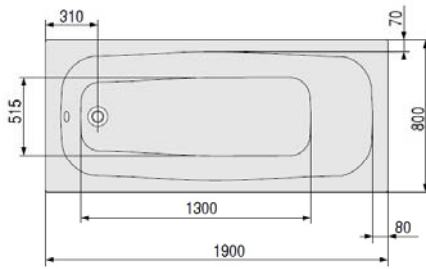

# CAPRI

1900 x 800

VARIANTE	ARTIKEL-NR.	LÄNGE UND BREITE	HÖHE/TIEFE	INSTALLATIONSHÖHE	NUTZINHALT	ZUBEHÖR
<i>Variante</i>	<i>N° D'article</i>	<i>Longueur Et largeur</i>	<i>Hauteur/profondeur</i>	<i>Hauteur de montage</i>	<i>Contenu utile</i>	<i>Accessoires</i>
<i>Variante</i>	<i>Artikelnummer</i>	<i>länge En Breedte</i>	<i>Hooigte/diepte</i>	<i>Installatiehoogte</i>	<i>Nuttige inhoud</i>	<i>Toebehoren</i>
		<b>(mm)</b>	<b>(mm)</b>	<b>(mm)</b>		
A	6104	1900 x 800	440	585-625	225 l	① ② ⑧ ⑫ ⑬

### Artikelbeschreibung:

Wanne pur, puristisch, klassisch, für die Liebhaber zeitloser Formensprache. In ihrer Klarheit kompromisslos und perfekt. Capri ist in fünf Größen zu haben und ideal für kleinere Bäder.