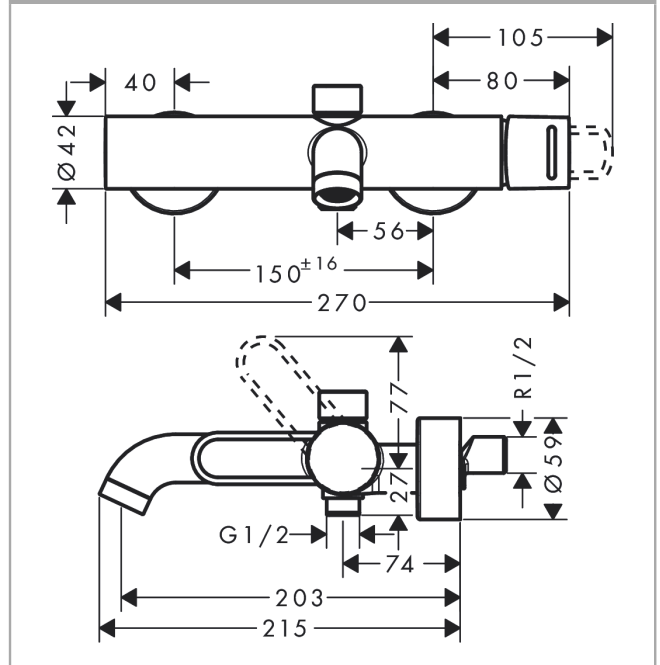

AXOR Uno

Einhebel-Wannenmischer Aufputz mit Bügelgriff

Oberfläche: **Brushed Red Gold** Artikelnummer: **38421310**

Merkmale

- 2 Verbraucher
- Ausladung: 203 mm
- Stichmaß: 150 ± 16 mm
- Strahlart Armatur: Normalstrahl
- maximale Durchflussmenge bei 3 bar: 22 l/min
- Durchfluss für Wanneneinlauf bei 3 bar: 22 l/min
- Durchfluss für Handbrause bei 3 bar: 16 l/min
- Keramikmischsystem
- Temperaturbegrenzung einstellbar
- Umsteller mit automatischer Rückstellung
- Rückflussverhinderer
- mit Schalldämpfer
- für Durchlauferhitzer geeignet
- Anschlussgröße: DN15
- Anschlussart: S-Anschlüsse
- Wandmontage
- min. Betriebsdruck: 1 bar
- max. Betriebsdruck: 10 bar
- DVGW DW-6506CS0457

Technologie

Zertifikate / Nachhaltigkeit

AXOR Uno
Einhebel-Wannenmischer Aufputz mit Bügelgriff
 Oberfläche: **Brushed Red Gold** Artikelnummer: **38421310**

Produktabbildung

Maßzeichnung

Durchflussdiagramm