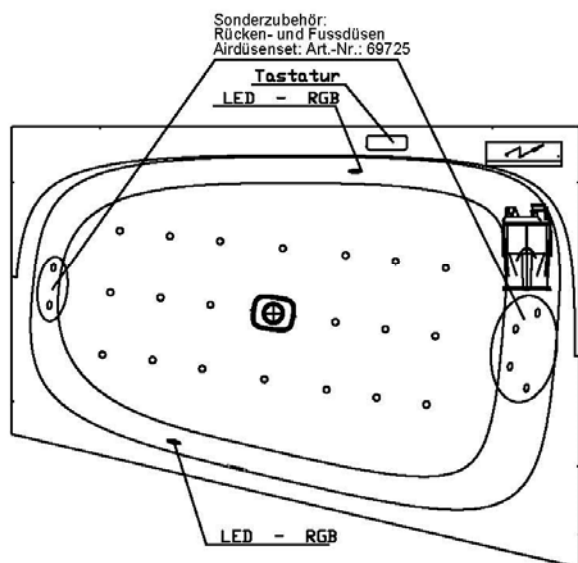

Artikelbeschreibung:

Whirlen ist weit mehr als aufgewirbeltes Wasser. Das unbeschwert Whirlvergnügen wird erst durch HOESCH Düsenteknik möglich. Das Whirlsystem iSensi unterstützt Ihr Wohlbefinden mit einer erstaunlichen Bandbreite unterschiedlichster Wirkungen – von entspannend bis gesundheitsfördernd. Whirlsystem iSensi: das prickelnde Champagner – Erlebnis. Über viele kleine Düsen im Wanneboden strömt vorgewärmte Luft ins Wasser – eine traumhaft sanfte Massage für den ganzen Körper. Die Düsen sind flach am Wanneboden angebracht und stören deshalb weder im Sitzen noch im Liegen. Der Luftwirbel lässt sich individuell steuern. Für sinnliche Atmosphäre sorgen 2 bunte Unterwasserscheinwerfer mit Farblichtwechsler.

iSENSI

GRUNDAUSSTATTUNG

- 12-14 Air-Düsen, (modellabhängig)
- 2 LED-RGB Ø 60 mm inkl. Ansteuerautomatik mit automatischem Farblichtwechsler
- Gebläse 700W regelbar mit Luftvorheizer und mit Ozonisierung
- Wannenrandtastatur
- HOESCH Steuerung 230 V, 50/60 Hz
- Komplett installiertes Rohrleitungssystem
- Sichtbare Einbauteile verchromt

Wannenrandtastatur

Superflache Airdüse

LED-Unterwasserscheinwerfer

SONDERZUBEHÖR – iSENSI

ARTIKEL-NR.

Air-Düsenset Whirlwannen iSensi (4 Rücken- und 2 Fußdüsen)

69725.305

2 LED-RGB inkl. Ansteuerautomatik mit automatischem Farblichtwechsler