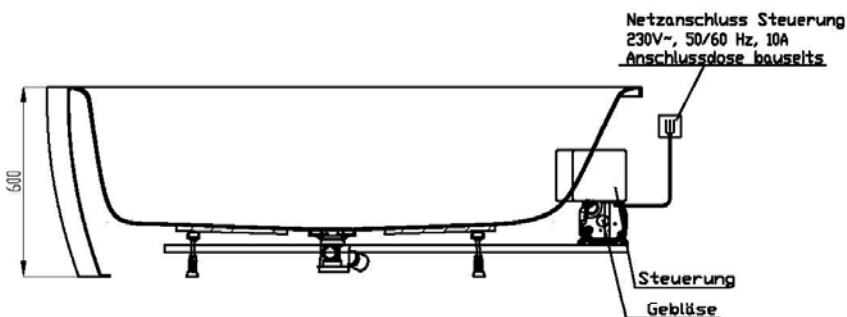

Artikelbeschreibung:

Whirlen ist weit mehr als aufgewirbeltes Wasser. Das unbeschwert Whirlvergnügen wird erst durch HOESCH Düsenteknik möglich. Das Whirlsystem iSensi unterstützt Ihr Wohlbefinden mit einer erstaunlichen Bandbreite unterschiedlichster Wirkungen – von entspannend bis gesundheitsfördernd. Whirlsystem iSensi: das prickelnde Champagner – Erlebnis. Über viele kleine Düsen im Wanneboden strömt vorgewärmte Luft ins Wasser – eine traumhaft sanfte Massage für den ganzen Körper. Die Düsen sind flach am Wanneboden angebracht und stören deshalb weder im Sitzen noch im Liegen. Der Luftwirbel lässt sich individuell steuern. Für sinnliche Atmosphäre sorgen 2 bunte Unterwasserscheinwerfer mit Farblichtwechsler.

iSENSI

GRUNDAUSSTATTUNG

- 12-14 Air-Düsen, (modellabhängig)
- 2 LED-RGB Ø 60 mm inkl. Ansteuerautomatik mit automatischem Farblichtwechsler
- Gebläse 700W regelbar mit Luftvorheizer und mit Ozonisierung
- Wannenrandtastatur
- HOESCH Steuerung 230 V, 50/60 Hz
- Komplett installiertes Rohrleitungssystem
- Sichtbare Einbauteile verchromt