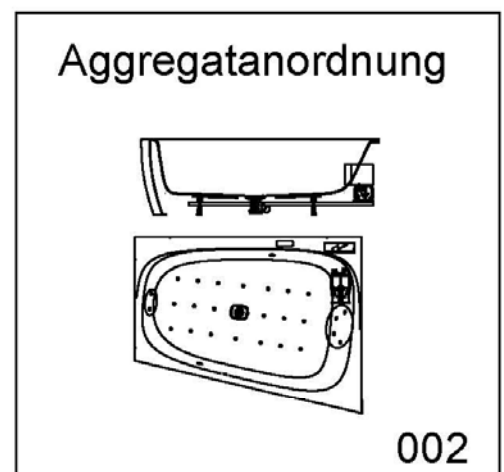

Artikelbeschreibung:

Whirlen ist weit mehr als aufgewirbeltes Wasser. Das unbeschwert Whirlvergnügen wird erst durch HOESCH Düsenteknik möglich. Das Whirlsystem iSensi unterstützt Ihr Wohlbefinden mit einer erstaunlichen Bandbreite unterschiedlichster Wirkungen – von entspannend bis gesundheitsfördernd. Whirlsystem iSensi: das prickelnde Champagner – Erlebnis. Über viele kleine Düsen im Wanneboden strömt vorgewärmte Luft ins Wasser – eine traumhaft sanfte Massage für den ganzen Körper. Die Düsen sind flach am Wanneboden angebracht und stören deshalb weder im Sitzen noch im Liegen. Der Luftwirbel lässt sich individuell steuern. Für sinnliche Atmosphäre sorgen 2 bunte Unterwasserscheinwerfer mit Farblichtwechsler.