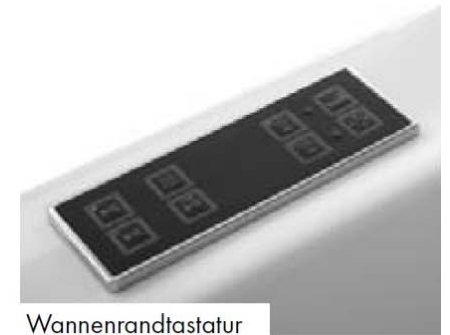

Wannenrandtastatur

FUNKTION

- 4 HOESCH Whirl-Programme: Fitness, Relax, Vitality, Energy
- Whirlmassage, Leistung regulierbar + / - und mit Intervalleffekt
- Zuschaltbare Luftbeimischung
- Airmassage, Leistung regulierbar + / - und mit Intervalleffekt
- Luftbeheizung
- Passive Luftbeimischung
- Restwasserentleerung
- Trockenlaufschutz
- System "Vorspülung" mit Frischwasser
- System "Nach- und Zwischenspülung" mit Frischwasser
- Vollautomatische Systemdesinfektion
- Vollautomatische Nachtrocknung
- Ozonisierung
- Vitalisierung