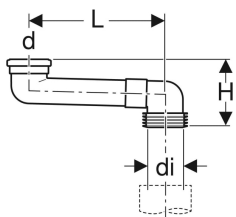

Geberit PVC Versprungbogen

Beispielbild

Verwendungszwecke

- Zum Übergang von Stand-WCs auf Vorwandmontage

Technische Daten

Werkstoff

| PVC

Lieferumfang

- Lippendichtung aus EPDM

- Manschette aus EPDM

Zusätzlich zu bestellen

- PVC-Klebstoff handelsüblich

Art.-Nr.	Farbe / Oberfläche	DN	d, ø	di, ø	L	H	VE1	VE2
388.004.29.1	grau	90	90 mm	93 mm	14.5-34.5 cm	16.7 cm		
388.350.29.1	grau	90	90 mm	100-105.6 mm	14.5-34.5 cm	16.7 cm	1 St.	10 St.
388.351.29.1	grau	90	90 mm	100-105.6 mm	13-33.4 cm	16.7 cm		