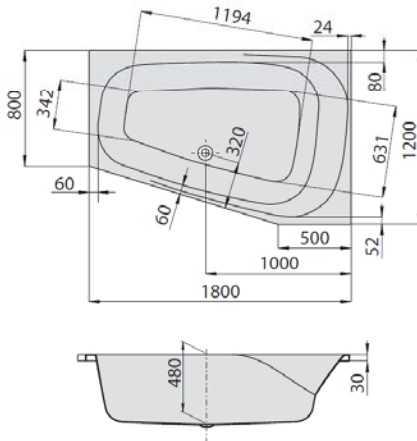

SPECTRA

1800 x 1200
Rechte Ausführung
 Version droite
 Rechste uitvoering

DE

FR

NL

Wannengriffe oder Wannrandarmaturen können auf der ebenen Fläche am Wannrand positioniert werden.

Les poignées ou la robinetterie sur gorge peuvent être positionnées sur le bord plat de la baignoire.

Badgrepen of badrandkranen kunnen op de vlakke badrand gemonteerd worden.

VARIANTE	ARTIKEL-NR.	LÄNGE UND BREITE	HÖHE/TIEFE	INSTALLATIONSHÖHE	NUTZINHALT	ZUBEHÖR
Variante	N° D'article	Longueur Et largeur	Hauteur/profondeur	Hauteur de montage	Contenu utile	Accessoires
Variant	Artikelnummer	Lengte En Breedte	Hoogte/diepte	Installatiehoogte	Nuttige inhoud	Toebehoren
	(mm)	(mm)	(mm)	(mm)		
A	3667	1800 x 1200	480	625-665	340 l	①②⑧⑨⑬⑰