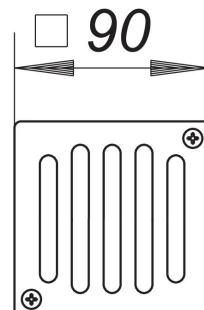

Rost ES 90, massiv, 90 x 90 mm

Artikelnummer: 501028

GTIN: 4001636501028

Rabattgruppe: 3

Beschreibung:

Rost ES 90, massiv, 90 x 90 mm

massive, verschraubbare Roste passend zu Aufsatzrahmen mit Gewindeeinsätzen

MATERIAL

Edelstahl, massiv 5 mm, mit Schrauben, Belastungsklasse L 15 (1,5 t)

Edelstahl 1.4301, passend zu den Aufsatzrahmen mit Rahmenmaß 100 x 100 mm