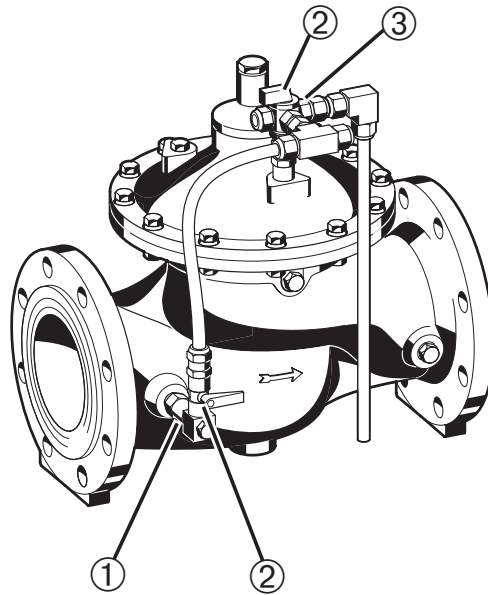

Braukmann FV300

Einbauanleitung • Installation Instructions • Instructions de montage • Istruzioni di montaggio

E1

Bauteile • Components • Pièces • Componenti

- ① = Filtereinsatz
Filter insert
Garniture de filtration
Inserto filtro
- ② = Absperr-Kugelhahn
Manual ball valve
Clapet à bille
Valvola di intercettazione a sfera
- ③ = 3-Wege Ventil
3-way valve
Robinets de régulation à 3 voies
Valvola a tre vie