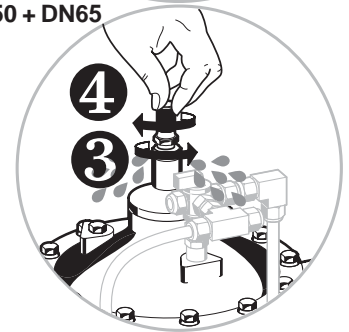

Braukmann FV300

Einbauanleitung • Installation Instructions • Instructions de montage • Istruzioni di montaggio

E1

Bauteile • Components • Pièces • Componenti

- ① = Filtereinsatz
Filter insert
Garniture de filtration
Inserto filtro
- ② = Absperr-Kugelhahn
Manual ball valve
Clapet à bille
Valvola di intercettazione a sfera
- ③ = 3-Wege Ventil
3-way valve
Robinets de régulation à 3 voies
Valvola a tre vie

E2

Einbau • Installation • Installation • Installazione

R32346990-001

E3

Inbetriebnahme • Commissioning • Mise en service
Messa in servizio

DN80 - DN450

DN50 + DN65

E4