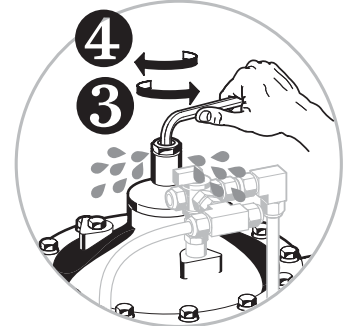

Braukmann FV300

Einbauanleitung • Installation Instructions • Instructions de montage • Istruzioni di montaggio

E1

Bauteile • Components • Pièces • Componenti

- ① = Filtereinsatz
Filter insert
Garniture de filtration
Inserto filtro
- ② = Absperr-Kugelhahn
Manual ball valve
Clapet à bille
Valvola di intercettazione a sfera
- ③ = 3-Wege Ventil
3-way valve
Robinets de régulation à 3 voies
Valvola a tre vie

E2

Einbau • Installation • Installation • Installazione

R32346990-001

E3

Inbetriebnahme • Commissioning • Mise en service
Messa in servizio

DN80 - DN450

DN50 + DN65

E4