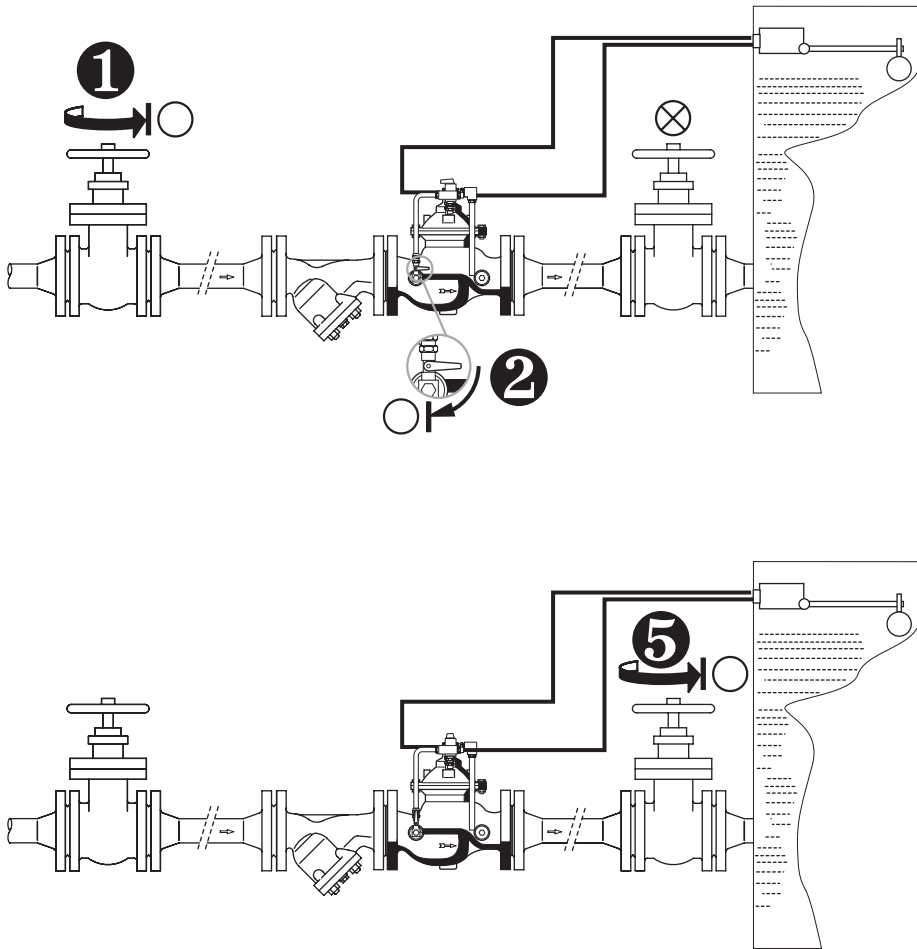

Braukmann FV300

Einbauanleitung • Installation Instructions • Instructions de montage • Istruzioni di montaggio

E1

Bauteile • Components • Pièces • Componenti

- ① = Filtereinsatz
Filter insert
Garniture de filtration
Inserto filtro
- ② = Absperr-Kugelhahn
Manual ball valve
Clapet à bille
Valvola di intercettazione a sfera
- ③ = 3-Wege Ventil
3-way valve
Robinets de régulation à 3 voies
Valvola a tre vie

E2

Einbau • Installation • Installation • Installazione

R32346990-001

E3

Inbetriebnahme • Commissioning • Mise en service
Messa in servizio

DN80 - DN450

DN50 + DN65

E4