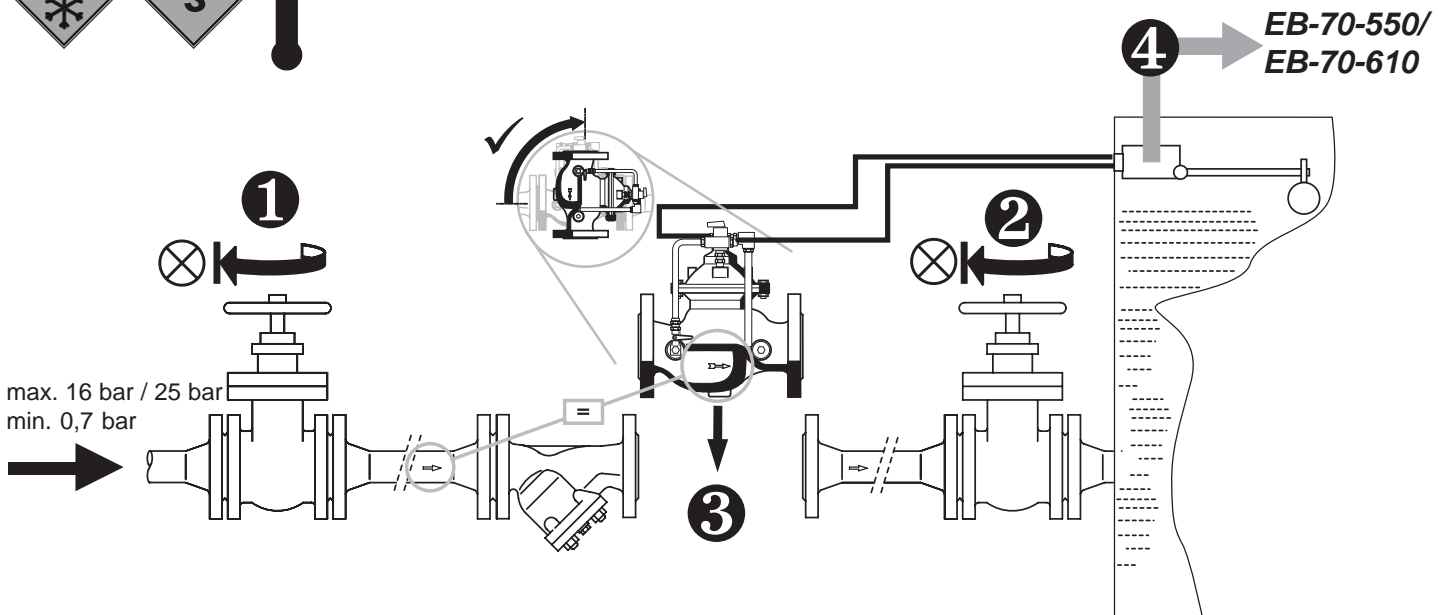

Braukmann FV300

Einbauanleitung • Installation Instructions • Instructions de montage • Istruzioni di montaggio

E1

Bauteile • Components • Pièces • Componenti

- ① = Filtereinsatz
Filter insert
Garniture de filtration
Inserto filtro
- ② = Absperr-Kugelhahn
Manual ball valve
Clapet à bille
Valvola di intercettazione a sfera
- ③ = 3-Wege Ventil
3-way valve
Robinets de régulation à 3 voies
Valvola a tre vie

E2

Einbau • Installation • Installation • Installazione

R32346990-001

E3

Inbetriebnahme • Commissioning • Mise en service
Messa in servizio

DN80 - DN450

DN50 + DN65

E4