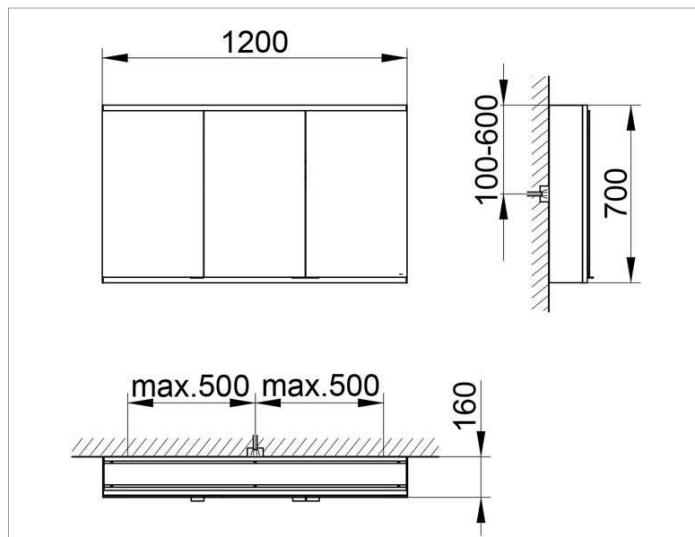

Royal Modular 2.0
800301120100300 Spiegelschrank

PRODUKT

ZEICHNUNG

OBERFLÄCHE

silber-eloxiert

ABMESSUNG

1200 x 700 x 160 mm