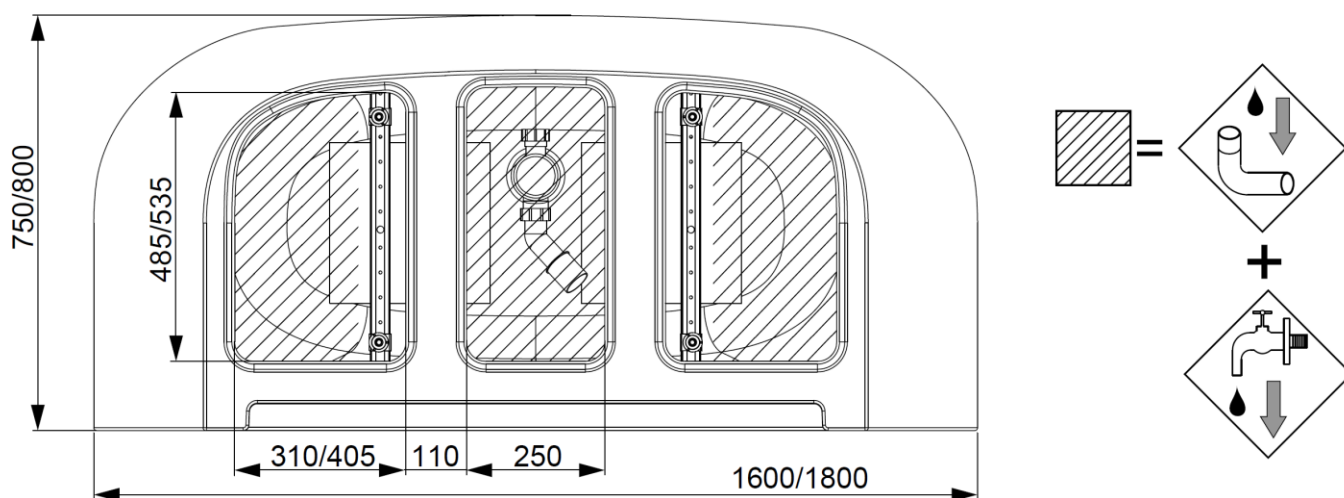

Artikelbeschreibung:

Freistehende Badewanne aus Acryl mit fester Schürze (Monolith) inklusive vormontiertem Untergestell und Überlaufgarnitur (optional wählbar), Anschlussschlauch im Lieferumfang enthalten. Version mit Ein-/Über- und Ablaufgarnitur in Chrom, vormontiert, Mischwasseranschluß 1/2" Innengewinde.

Material Eigenschaften:

Das Material Acryl zeichnet sich durch rutschhemmende Eigenschaften aus, die einen sicheren Gebrauch ermöglichen. Produkte aus Sanitäracryl besitzen eine sehr glatte und dadurch leicht zu reinigende Oberfläche. Das Acryl ist durchgefärbt, damit bei der Verwendung entstehende Kratzer einfach wegpoliert werden können. Format Produkte behalten daher jahrelang ein makelloses Aussehen. Aufgrund seiner physikalischen Eigenschaften eignet sich Acryl als guter Wärmespeicher. Es garantiert auch bei längerem Aufenthalt in der Badewanne immer die optimale Temperatur.