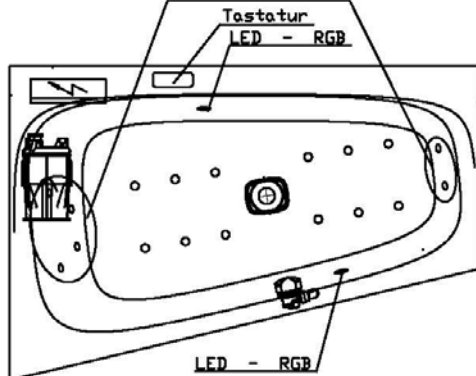

Netzanschluss Steuerung  
230V~, 50/60 Hz, 10A  
Anschlussdose hauseits

Sonderzubehör:  
Rücken- und Füßdüsen  
Airdüsenset: Art.-Nr.: 69725

Aggregatanordnung

002