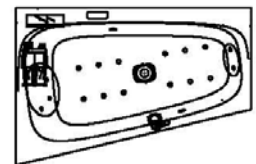

Aggregatanordnung