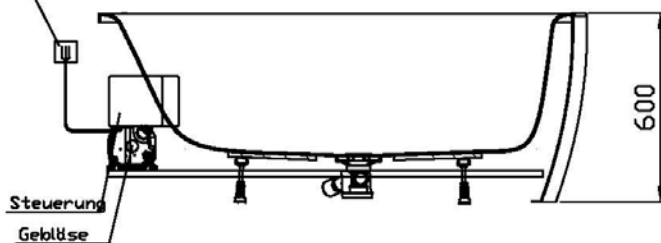

Netzanschluss Steuerung  
230V~, 50/60 Hz, 10A  
Anschlussdose hauseits

Sonderzubehör:  
Rücken- und Füßdüsen  
Airdüsenset: Art.-Nr.: 69725

Aggregatanordnung

002