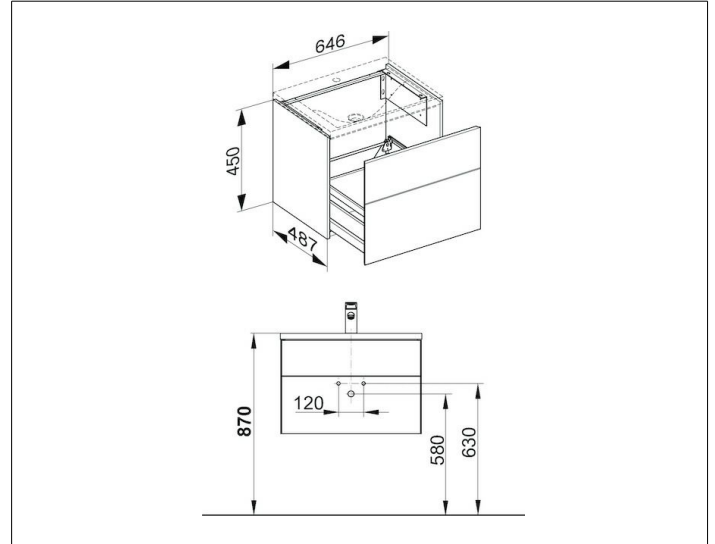

Royal Reflex

34050140000 Waschtischunterbau

PRODUKT

ZEICHNUNG

PRODUKTBESCHREIBUNG

passend zum Mineralguss-Waschtisch Artikel-Nr. 34051/316501
 Frontauszug mit Einzugsdämpfung
 inkl. Geruchverschluss aus Kunststoff 1 1/4 x 32

OBERFLÄCHE

trüffel/trüffel

ABMESSUNG

646 x 450 x 487 mm