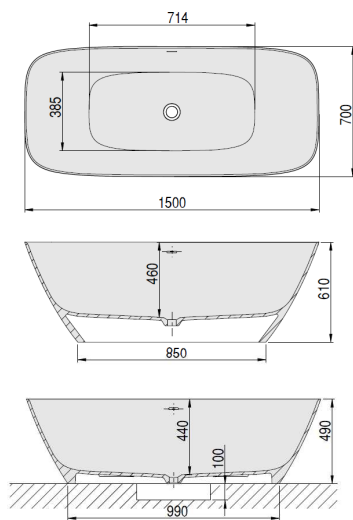

LA SENIA

1500 x 700

DE

Überlaufgarnitur (Klick/Klack), Anschluss Schlauch zur Verbindung an HT-Hausanschluss und Untergestell im Lieferumfang enthalten.

FR

Vidage spécial (clic/clac), raccord de tuyau pour le raccordement / connexion HT-maison et châssis inclus.

NL

Afvoer-/overloopcombinatie (klik/klak), aansluitflexibel voor aansluiting aan bouwzijdige afvoerleiding en Onderstel inbegrepen in leveromvang.

VARIANTE	ARTIKEL-NR.	LÄNGE UND BREITE	HÖHE/TIEFE	INSTALLATIONSHÖHE	NUTZINHALT
Variante	N° D'article	Longueur Et Largeur	Hauteur/profondeur	Hauteur de montage	Contenu utile
Variant	Artikelnummer	Langte En Breedte	Hoogte/diepte	Installatiehoogte	Nuttige inhoud
		(mm)	(mm)	(mm)	
D	4500.010	1500 x 700	460	610	314 l
D	4500.013	1500 x 700	460	610	314 l
D	4500L.010	1500 x 700	440	490	314 l
D	4500L.013	1500 x 700	440	490	314 l

SONDERZUBEHÖR ZU LA SENIA

ARTIKEL-NR.

N° D'article
Artikelnummer

Rückenlehne/ Fußablage 676 x 360 mm
Material: Polyurethan,
Farbe: Schwarz
Dossier/ Repose-pied 676 x 360 mm
Matériau: polyuréthane,
Couleur: noir
Rugleuning en voetensteun 676 x 360 mm
Materiaal: polyurethaan,
kleur: zwart

69194

Schablone für LaSenia 1500 x 700
Gabarit pour LaSenia 1500 x 700
Sjabloon voor LaSenia 1500 x 700

170015

SOLIQUE-FARBEN / COULEURS SOLIQUE / SOLIQUE-KLEUREN

Standard / Standard / Standaard	Sonderfarbe / Couleur spéciale / Speciale kleuren
010 Weiß Blanc Wit	747 Telegrau Telegris Telegrijs
013 Weiß Matt Blanc Matte Wit Mat	715 Schiefergrau Gris ardoise leigrijs
	730 Steingrau Gris pierre Steengrijs
	904 Schwarz Matt Noir Matte Zwart Mat

Verfügbarkeit der Farbvarianten Solique
Badewannen und Waschbecken Solique: 010, 013
Duschwannen Muna/Muna S: 010, 013, 715, 730, 747
Duschwanne Sola: 010
Duschwannen Nias, Tierra: 010, 715, 730, 747, 904
(Farben sind nicht glänzend sondern matt)

Disponibilité des variantes de couleurs
Baignoires/ Vasque à poser Solique: 010, 013
Receveurs de douche Muna/Muna S: 010, 013, 715, 730, 747
Receveur de douche Sola: 010
Receveurs de douche Nias, Tierra: 010, 715, 730, 747, 904
(les couleurs ne sont pas brillantes mais mates)

Beschikbaarheid van kleurvarianten
Vrijstaande Solique baden/ Wastafel: 010, 013
Douchebakken Muna/Muna S: 010, 013, 715, 730, 747
Douchebak Sola: 010
Douchebakken Nias, Tierra: 010, 715, 730, 747, 904
(kleuren zijn niet glanzend maar mat)

Artikelbeschreibung: