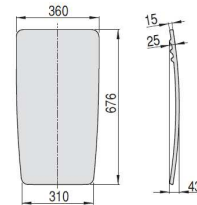

69194

Schablone für LaSenia 1500 x 700
Gabarit pour LaSenia 1500 x 700
Sjabloon voor LaSenia 1500 x 700

170015

SOLIQUE-FARBEN / COULEURS SOLIQUE / SOLIQUE-KLEUREN

Standard / Standard / Standaard	Sonderfarbe / Couleur spéciale / Speciale kleuren
010 Weiß Blanc Wit	747 Telegrau Telegris Telegrijs
013 Weiß Matt Blanc Matte Wit Mat	715 Schiefergrau Gris ardoise leigrijs
	730 Steingrau Gris pierre Steengrijs
	904 Schwarz Matt Noir Matte Zwart Mat

Verfügbarkeit der Farbvarianten Solique
Badewannen und Waschbecken Solique: 010, 013
Duschwannen Muna/Muna S: 010, 013, 715, 730, 747
Duschwanne Sola: 010
Duschwannen Nias, Tierra: 010, 715, 730, 747, 904
(Farben sind nicht glänzend sondern matt)

Disponibilité des variantes de couleurs
Baignoires/ Vasque à poser Solique: 010, 013
Receveurs de douche Muna/Muna S: 010, 013, 715, 730, 747
Receveur de douche Sola: 010
Receveurs de douche Nias, Tierra: 010, 715, 730, 747, 904
(les couleurs ne sont pas brillantes mais mates)

Beschikbaarheid van kleurvarianten
Vrijstaande Solique baden/ Wastafel: 010, 013
Douchebakken Muna/Muna S: 010, 013, 715, 730, 747
Douchebak Sola: 010
Douchebakken Nias, Tierra: 010, 715, 730, 747, 904
(kleuren zijn niet glanzend maar mat)

Artikelbeschreibung:

Produkte aus dem Mineralgussmaterial SOLIQUE zeichnen sich durch hervorragende mechanische und technische Eigenschaften aus. Dank der ungewöhnlich glatten Oberfläche bleibt die Duschwanne sauber, was an Orten mit hoher Luftfeuchtigkeit wichtig ist. Zu den unbestreitbaren Vorteilen von Mineralgussprodukten aus SOLIQUE zählt die Widerstandsfähigkeit gegen chemische Substanzen und Verschmutzung. Alle Verschmutzungen können problemlos durch sanfte Reinigung entfernt werden. Mineralguss weist eine hervorragende Verschleißfestigkeit und Widerstandsfähigkeit gegen hohe Temperaturen auf. Dadurch sehen Duschwannen auch nach Jahren noch quasi aus wie neu. Produkte HOESCH aus SOLIQUE sind 100 % recyclebar.

Ästhetische Eigenschaften:

- Warm und angenehm im Kontakt mit dem Körper.
- Extrem glatte Oberflächenstruktur.
- Das Reinigen ist einfach und komfortabel.
- Hartnäckige Flecken werden einfach mit Hilfe von Wasser und milden Reinigungsmitteln aus dem Haushalt entfernt.