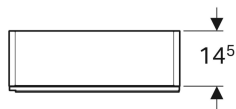

### Eigenschaften

- FSC™ C134279 zertifiziert
- Wandhängend
- Mit einer Tür
- Griff zum Öffnen
- Anschlagseite links oder rechts
- Tür mit Dämpfungsmechanismus

- Feuchtigkeitsbeständig
- Mit zwei festen Einlegeböden
- Mit fünf versetzbaren Einlegeböden
- Front aus Spanplatte mit Glasabdeckung
- Vormontiert geliefert