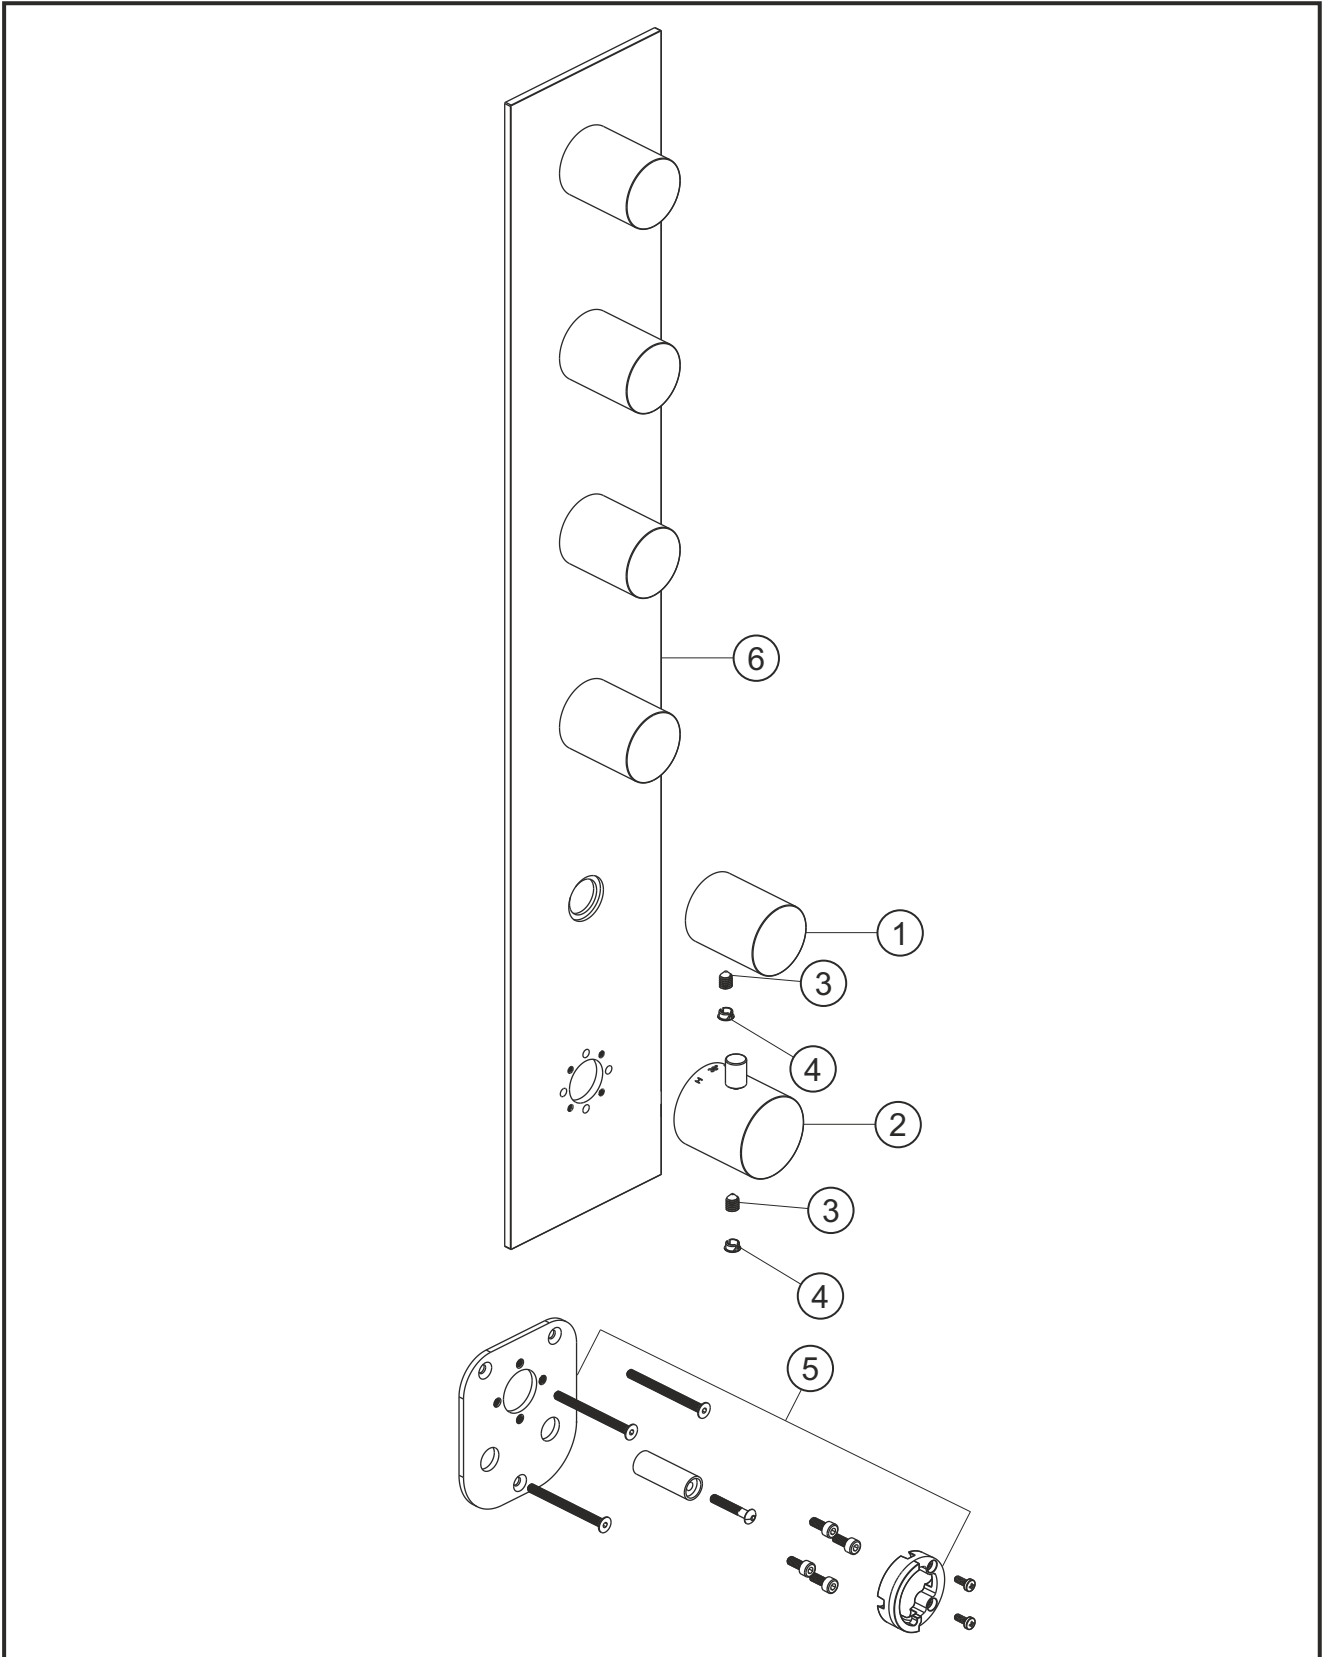

**LOGIC XL 5**  
**Universal-Thermostatmodul**  
Farbset chrom  
11.525005.1.01

**herzbach**

## LOGIC XL 5

Universal-Thermostatmodul

Farbset chrom

11.525005.1.01

### Ersatzteilliste

Pos.	Beschreibung	Art.-Nr.	Preisgruppe	VE
1	Absperrgriff	80.520001.1.01	9	1
2	Thermostatgriff	80.520000.1.01	10	1
3	Inbussschraube	80.029002.1.09	1	1
4	Griffstopfen	80.138400.1.01	2	1
5	Montagesatz Thermostat	80.520008.1.09	9	1
6	Blende	80.520012.2.01	16	1