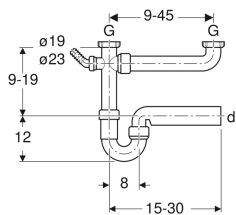

Geberit Rohrbogengeruchsverschluss für zwei Spülbecken, mit Winkelschlauchtülle, extralang, Abgang horizontal

Beispielbild

Verwendungszwecke

- Zum Anschließen von Spültischen mit zwei Becken

Eigenschaften

- Güteüberwacht nach EN 274-3

Lieferumfang

- Blindkappe für Anschluss G 1"
- Winkelschlauchtülle \varnothing 19 / 23 mm

- Mit Anschluss für Waschmaschine oder Geschirrspüler
- Abgang horizontal

Technische Daten

Werkstoff | PP

- Anschlussbogen
- Anschlussbogen mit Überwurfmutter

Art.-Nr.	Farbe / Oberfläche	d, \varnothing	G	VE1
152.597.11.1	weiß-alpin	40 mm	1 1/2 "	1 St.