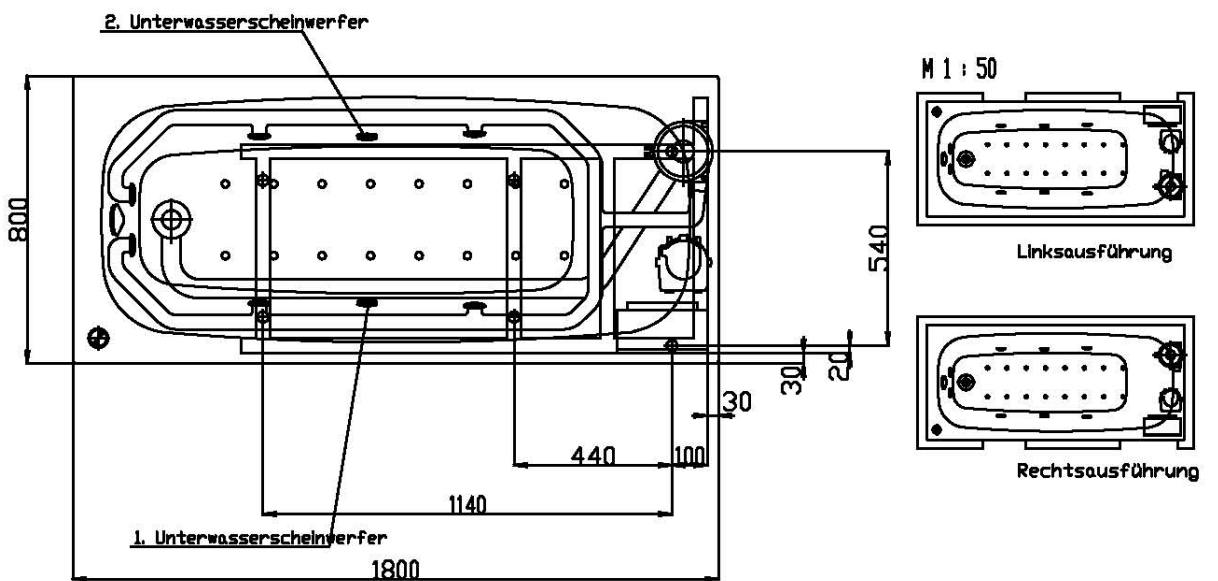

Erforderliche Revisionsöffnungen
Ventilkombination   Steuerung/Gebläse/Pumpe