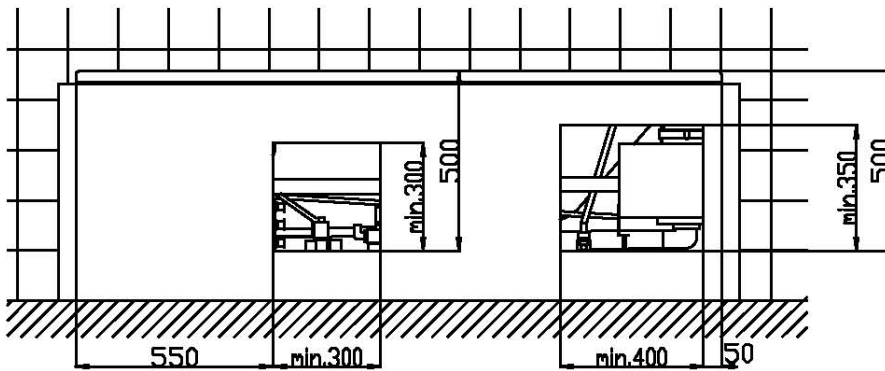

Touchscreen Fernbedienung