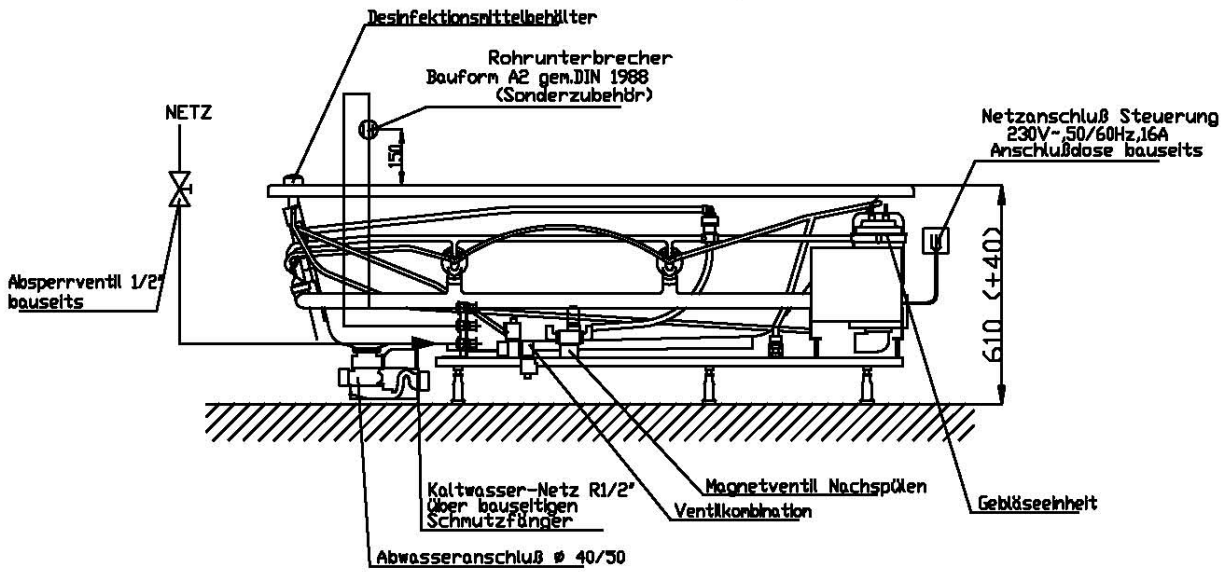

Touchscreen Fernbedienung