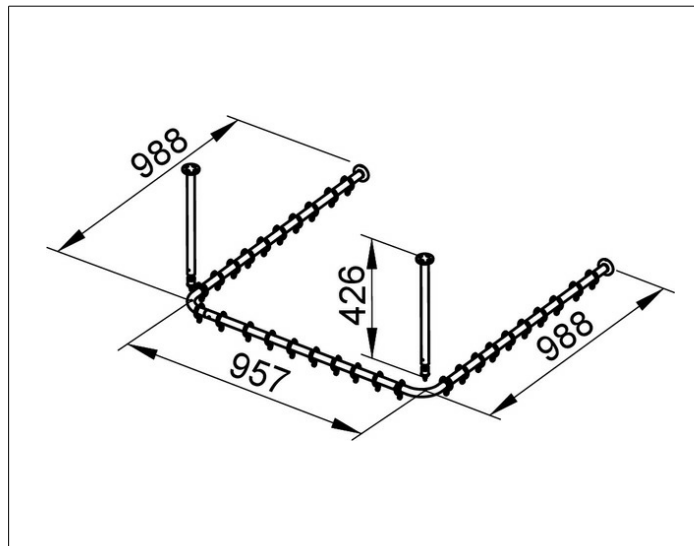

Plan

1494017100 Brausevorhangstangen-Set

PRODUKT

ZEICHNUNG

PRODUKTBESCHREIBUNG

für Viereck-Dusche 1000 x 1000 mm (U-Form)
 komplett bestehend aus:
 4 x Wandbefestigung
 2 x Brausevorhangstange 900 mm
 1 x Brausevorhangstange 800 mm
 2 x Rohrbogen 90° für Viereck-Duschwannen
 2 x Deckenstütze 400 mm
 3 x Vorhangringe, weiß (Verpackungseinheit 10 Stück)
 2 x Verbindungsstück

OBERFLÄCHE

Aluminium silber-eloxiert (E6 EV1)/verchromt

ABMESSUNG

1000 x 1000 mm

AUSSCHREIBUNGSTEXT

KEUCO PLAN Brausevorhangstangen-Set für Viereck-Dusche (U-Form)
 1000 x 1000 mm, 14940171000
 Aluminium silber-eloxiert (E6 EV1)/verchromt,
 Durchmesser 25 mm
 komplett bestehend aus:
 2 x Wandbefestigung
 2 x Brausevorhangstange 900 mm
 1 x Brausevorhangstange 800 mm
 2 x Rohrbogen 90° für Viereck-Duschwannen
 2 x Deckenstütze 400 mm
 3 x Vorhangringe, weiß (Verpackungseinheit 10 Stück)
 inkl. korrosionsfreiem Befestigungsmaterial