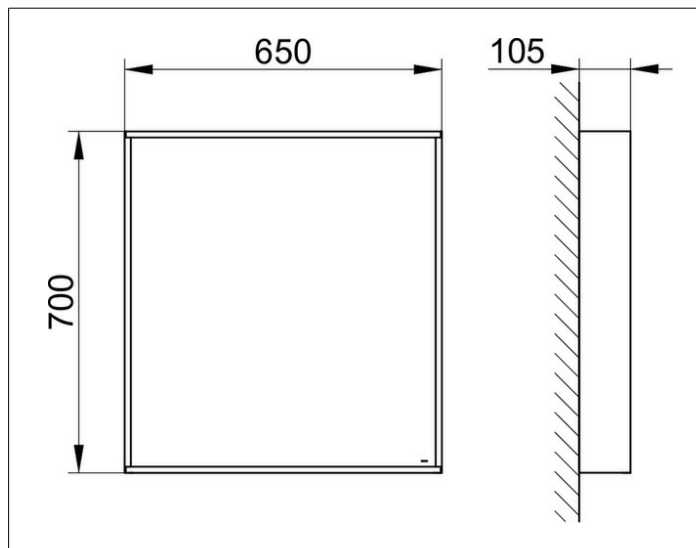

X-Line

33295182000 Kristallspiegel

PRODUKT

ZEICHNUNG

OBERFLÄCHE

cashmere

ABMESSUNG

650 x 700 x 105 mm