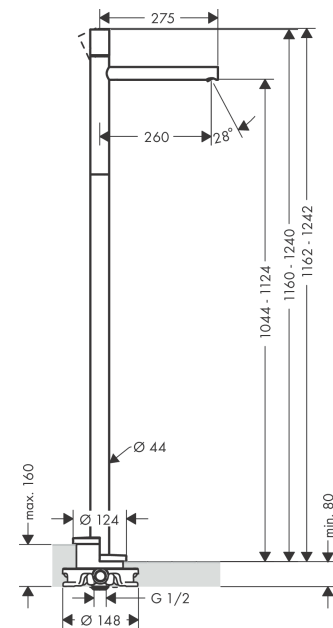

AXOR Uno

Einhebel-Waschtischmischer bodenstehend mit Zero Griff ohne Ablaufgarnitur

Oberfläche: **Brushed Black Chrome** Artikelnummer: **45037340**

Merkmale

- Ausladung: 260 mm
- Griffvariante: Zylindergriff
- Strahlart: Laminarstrahl
- maximale Durchflussmenge bei 3 bar: 5 l/min
- Keramikmischsystem
- Temperaturbegrenzung einstellbar
- für Durchlauferhitzer geeignet
- Anschlussart: Grundkörper
- Anschlussgröße: DN15
- EU-Taxonomie: max. 6 l/min - wesentlicher Beitrag (SC) möglich
- PA-IX 16979/IO

Technologie

Produktabbildung

Maßzeichnung

AXOR Uno
Einhebel-Waschtischmischer bodenstehend mit Zero Griff ohne Ablaufgarnitur
 Oberfläche: **Brushed Black Chrome** Artikelnummer: **45037340**

Durchflussdiagramm