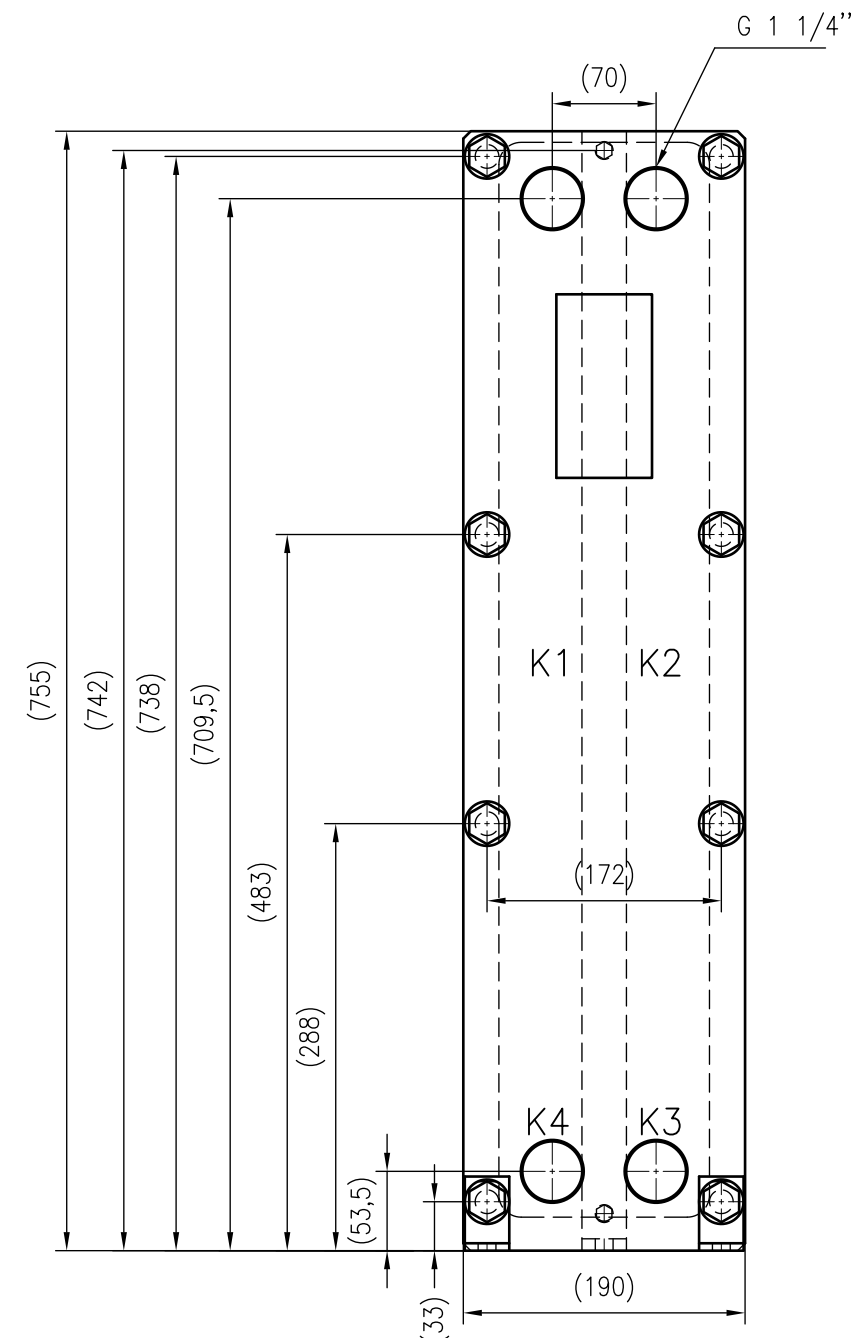

Side view

Front view

Isometric view

Top view

Unterliegt nicht dem Änderungsdienst/ Not subject to change management	Maßstab/ Scale: 1:5	Format/ Size: A2
Revision 14.01.2020	Longtherm RHG-08-80 - 8027900	