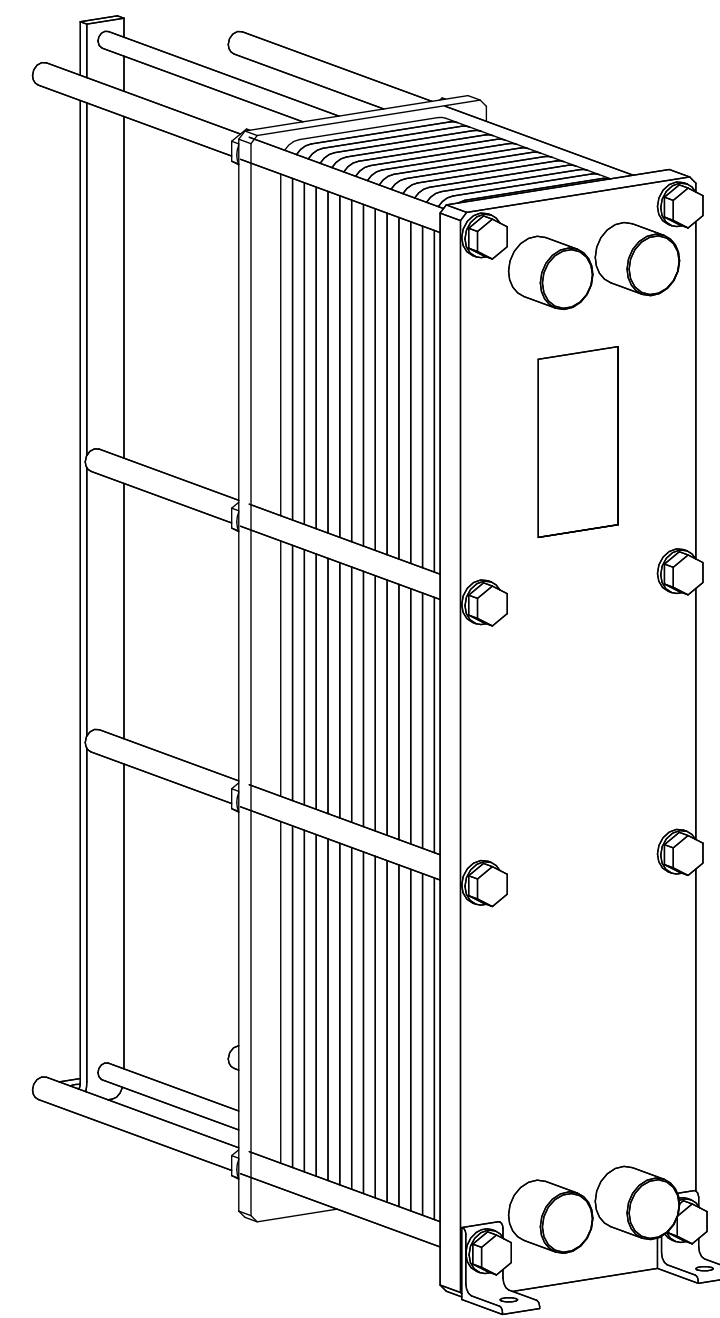

Side view

Front view

Isometric view

Top view

Unterliegt nicht dem Änderungsdienst/ Not subject to change management	Maßstab/ Scale: 1:5	Format/ Size: A2
Revision 14.01.2020	Longtherm RHG-08-80 - 8027900	