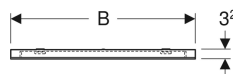

Geberit Option Square Lichtspiegel Beleuchtung oben

Beispielbild

Eigenschaften

- Passend zu allen Badezimmerserien
- LED-Beleuchtung
- Schalter mechanisch

Technische Daten

Schutzart	IP44
Schutzklasse	I
Nennspannung	100-230 V AC
Netzfrequenz	50 / 60 Hz
Betriebsspannung	12 V DC
Werkstoff	Glas
Energieeffizienzklasse Lichtquelle	F
Lichtfarbe	4200 K
Lebensdauer LED-Beleuchtung	60000 h (LM-80)
Farbwiedergabeindex	> 80

Lieferumfang

- Spiegel
- Befestigungsmaterial

Art.-Nr.	Farbe / Oberfläche	B	B1	H	T	Leistungsaufnahme	Lichtstrom	VE1
819270000	Aluminium gebürstet	70 cm	26 cm	65 cm	3.2 cm	12.3 W	1540 lm	1 St.