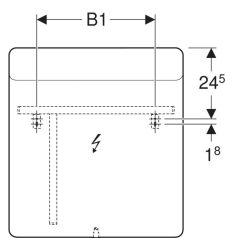

Geberit Option Square Lichtspiegel Beleuchtung oben

Beispielbild

Eigenschaften

- Passend zu allen Badezimmerserien
- LED-Beleuchtung
- Schalter mechanisch

Technische Daten

Schutzart	IP44
Schutzklasse	I
Nennspannung	100-230 V AC
Netzfrequenz	50 / 60 Hz
Betriebsspannung	12 V DC
Werkstoff	Glas
Energieeffizienzklasse Lichtquelle	F
Lichtfarbe	4200 K
Lebensdauer LED-Beleuchtung	60000 h (LM-80)
Farbwiedergabeindex	> 80

Lieferumfang

- Spiegel
- Befestigungsmaterial

Art.-Nr.	Farbe / Oberfläche	B	B1	H	T	Leistungsaufnahme	Lichtstrom	VE1
819270000	Aluminium gebürstet	70 cm	26 cm	65 cm	3.2 cm	12.3 W	1540 lm	1 St.