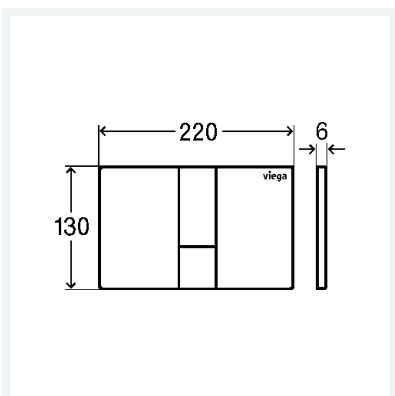

WC-Betätigungsplatte für Prevista

Visign for Style 24

- für alle Prevista-UP-Spülkästen
- manuelle Spülauslösung von vorn oder oben, 2-Mengen-Spültechnik

Ausstattung

Befestigungsrahmen, Betätigungsstifteset, Befestigungsbolzen

Hinweis

Mit Fuge zwischen Wand und Betätigungsplatte zur optischen Trennung der Bauteile (Schattenfuge).

Modell 8614.1

Artikel 773 267

Eigenschaften

Abdeckplatte	Kunststoff verchromt
Druckstück	Kunststoff verchromt
Gewicht	216 g
Volumen	2072 cm ³