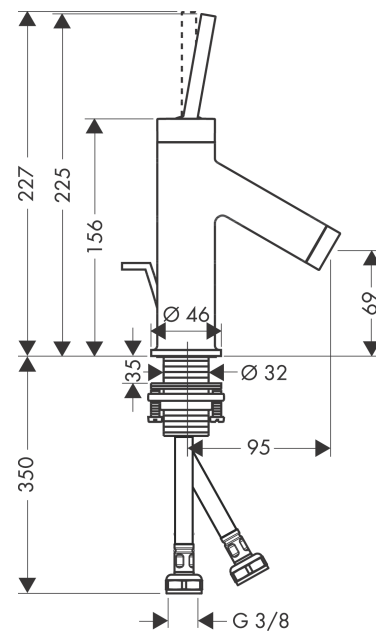

AXOR Starck

Einhebel-Waschtischmischer 70 mit Pingriff für Handwaschbecken mit Zugstangen-Ablaufgarnitur

Oberfläche: **Brushed Bronze** Artikelnummer: **10116140**

Merkmale

- besteht aus: Einhebel-Waschtischmischer, Ablaufgarnitur
- ComfortZone 70
- Ausladung: 95 mm
- Auslaufhöhe: 69 mm
- Griffvariante: Pingriff
- Strahlart: Normalstrahl
- maximale Durchflussmenge bei 3 bar: 5 l/min
- Keramikmischsystem
- für Durchlauferhitzer geeignet
- Zugstangen-Ablaufgarnitur G 1¼
- Anschlussart: G ¾ Anschlussschläuche
- Anschlussgröße: DN15
- EU-Taxonomie: max. 6 l/min - wesentlicher Beitrag (SC) möglich
- DVGW NW-6506BT0622
- P-IX 9698/IO

Technologie

Zertifikate / Nachhaltigkeit

Produktabbildung

Maßzeichnung

AXOR Starck
Einhebel-Waschtischmischer 70 mit Pingriff für Handwaschbecken mit Zugstangen-
Ablaufgarnitur
 Oberfläche: **Brushed Bronze** Artikelnummer: **10116140**

Durchflussdiagramm