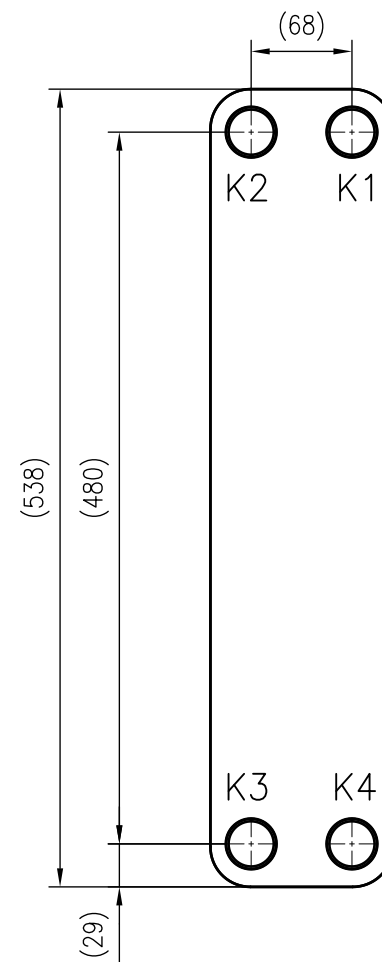

Side view

Front view

Isometric view

Top view

Unterliegt nicht dem Änderungsdienst/ Not subject to change management		Maßstab/ Scale: 1:5	Format/ Size: A3
Revision 06.09.2018	Longtherm RHB 60 120 – 8019700		