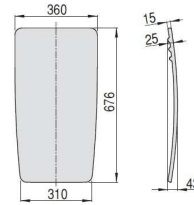

69194

Schablone für Namur 1500 x 700
Gabarit pour Namur 1500 x 700
Sjabloon voor Namur 1500 x 700

170000

SOLIQUE-FARBEN / COULEURS SOLIQUE / SOLIQUE-KLEUREN

Standard / Standard / Standaard	Sonderfarbe / Couleur spéciale / Speciale kleuren
010 Weiß Blanc Wit	747 Telegrau Telegris Telegrijs
013 Weiß Matt Blanc Matte Wit Mat	715 Schiefergrau Gris ardoise Leigrijs
	730 Steingrau Gris pierre Steengrijs
	904 Schwarz Matt Noir Matte Zwart Mat

Verfügbarkeit der Farbvarianten Solique
Badewannen und Waschbecken Solique: 010,013
Duschwannen Muna/Muna S: 010, 013, 715,730,747
Duschwanne Sola: 010
Duschwannen Nias, Tierra: 010, 715,730,747,904
(Farben sind nicht glänzend sondern matt)

Disponibilité des variantes de couleurs
Baignoires/ Vasque / poser Solique : 010,013
Receveurs de douche Muna/ Muna S : 010, 013, 715,730,747
Receveur de douche Sola : 010
Receveurs de douche Nias, Tierra : 010, 715,730,730,747,904
(les couleurs ne sont pas brillantes mais mates)

Beschikbaarheid van kleurvarianten
Vrijstaande Solique baden/ Wastafel: 010, 013
Douchebakken Muna/ Muna S: 010, 013, 715,730,747
Douchebak Sola: 010
Douchebakken Nias, Tierra: 010, 715,730,747,904
(kleuren zijn niet glanzend maar mat)

Artikelbeschreibung:

Produkte aus dem Mineralgussmaterial SOLIQUE zeichnen sich durch hervorragende mechanische und technische Eigenschaften aus. Dank der ungewöhnlich glatten Oberfläche bleibt die Duschwanne sauber, was an Orten mit hoher Luftfeuchtigkeit wichtig ist. Zu den unbestreitbaren Vorteilen von Mineralgussprodukten aus SOLIQUE zählt die Widerstandsfähigkeit gegen chemische Substanzen und Verschmutzung. Alle Verschmutzungen können problemlos durch sanfte Reinigung entfernt werden. Mineralguss weist eine hervorragende Verschleißfestigkeit und Widerstandsfähigkeit gegen hohe Temperaturen auf. Dadurch sehen Duschwannen auch nach Jahren noch quasi aus wie neu. Produkte HOESCH aus SOLIQUE sind 100 % recyclebar.

Ästhetische Eigenschaften:

- Warm und angenehm im Kontakt mit dem Körper.
- Extrem glatte Oberflächenstruktur.
- Das Reinigen ist einfach und komfortabel.
- Hartnäckige Flecken werden einfach mit Hilfe von Wasser und milden Reinigungsmitteln aus dem Haushalt entfernt.