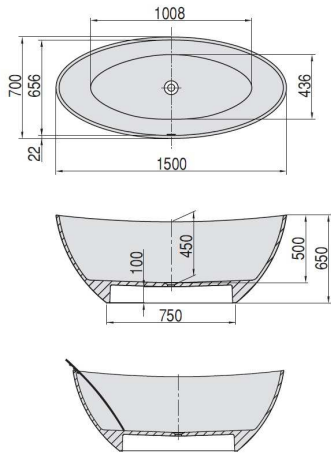

NAMUR

1500 x 700

DE

Überlaufgarnitur (Klick/Klack), Anschluss Schlauch zur Verbindung an HT-Hausanschluss und Untergestell im Lieferumfang enthalten.

FR

Vidage spécial (clic/clac), raccord de tuyau pour le raccordement / connexion HT-maison et châssis inclus.

NL

Afvoer-/overloopcombinatie (klik/klak), aansluitflexibel voor aansluiting aan bouwrijdige afvoerleiding en Onderstel inbegrepen in leveromvang.

VARIANTE	ARTIKEL-NR.	LÄNGE UND BREITE	HÖHE/TIEFE	INSTALLATIONSHÖHE	NUTZINHALT
<i>Variante</i>	<i>N° D'article</i>	<i>Longueur Et largeur</i>	<i>Hauteur/profondeur</i>	<i>Hauteur de montage</i>	<i>Contenu utile</i>
<i>Variant</i>	<i>Artikelnummer</i>	<i>lengte En Breedte</i>	<i>Hoogte/diepte</i>	<i>Installatiehoogte</i>	<i>Nuttige inhoud</i>
		(mm)	(mm)	(mm)	
D	4405.010305	1500 x 700	450	650	220 l
D	4405.013305	1500 x 700	450	650	220 l

SONDERZUBEHÖR ZU NAMUR

ARTIKEL-NR.

N° D'article
Artikelnummer

Rückenlehne/ Fußablage 676 x 360 mm
Material: Polyurethan,
Farbe: Schwarz
Dossier/ Repose-pied 676 x 360 mm
Matériau: polyuréthane,
Couleur: noir
Rugleuning en voetensteun 676 x 360 mm
Materiaal: polyurethaan,
kleur: zwart

69194

Schablone für Namur 1500 x 700
Gabarit pour Namur 1500 x 700
Sjabloon voor Namur 1500 x 700

170000

SOLIQUE-FARBEN / COULEURS SOLIQUE / SOLIQUE-KLEUREN

Standard / Standard / Standaard	Sonderfarbe / Couleur spéciale / Speciale kleuren
010 Weiß Blanc Wit	747 Telegrau Telegris Telegrijs
013 Weiß Matt Blanc Matte Wit Mat	715 Schiefergrau Gris ardoise Leigrijs
	730 Steingrau Gris pierre Steengrijs
	904 Schwarz Matt Noir Matte Zwart Mat

Verfügbarkeit der Farbvarianten Solique
Badewannen und Waschbecken Solique: 010,013
Duschwannen Muna/Muna S: 010, 013, 715,730,747
Duschwanne Sola: 010
Duschwannen Nias, Tierra: 010, 715,730,747,904
(Farben sind nicht glänzend sondern matt)

Disponibilité des variantes de couleurs
Baignoires/ Vasque / poser Solique : 010,013
Receveurs de douche Muna/ Muna S : 010, 013, 715,730,747
Receveur de douche Sola : 010
Receveurs de douche Nias, Tierra : 010, 715,730,730,747,904
(les couleurs ne sont pas brillantes mais mates)

Beschikbaarheid van kleurvarianten
Vrijstaande Solique baden/ Wastafel: 010, 013
Douchebakken Muna/ Muna S: 010, 013, 715,730,747
Douchebak Sola: 010
Douchebakken Nias, Tierra: 010, 715,730,747,904
(kleuren zijn niet glanzend maar mat)

Artikelbeschreibung: