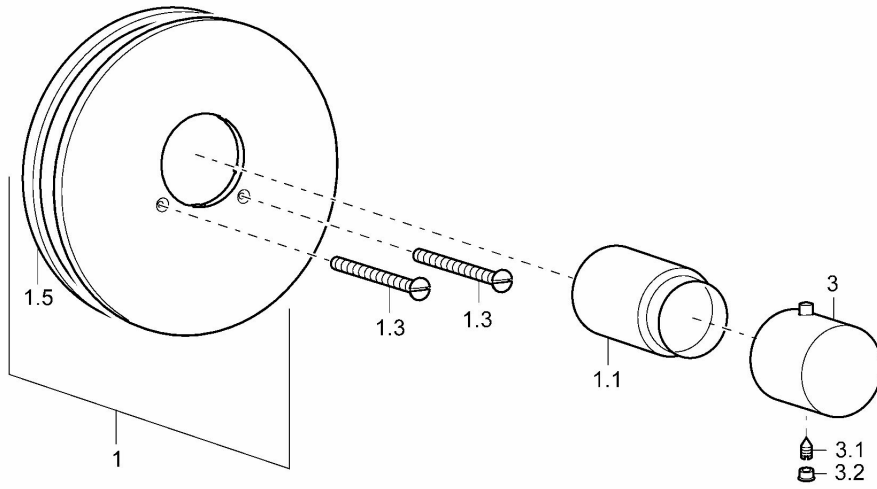

EAN: 4015474249721
static.hansa.com/06659105

- Wanne & Dusche
- Fertigmontageset, Thermostat
- Wandmontage für Unterputz-Einbaukörper
- Chrom
- Temperatureinstellgriff
- Sicherheitssperre gegen Verbrühen bei 38°C
- Thermostatkartusche zur Temperaturreglung
- Roundwallrosette, Sleeve, CoverPlateFixedWithScrews
- Ohne Mengenregulierung, Ohne Umstellung

Technische Daten

Technische Eigenschaften

DN-Größe (Nennmaß)	DN20
Warmwasserversorgung	max. +80°C
Arbeitsdruck	1-10 bar

Vorschriften

EN Standard	EN 1111
Geräuschklasse	II (ISO 3822)

Zulassungen und Deklarationen

ABP	P-IX 7250/II
-----	--------------

Ersatzteile

SP06659105

	Name	Art.-Nr.
1	Deckplatte, d 188 mm	59912124
1.1	Abdeckkappe	59912540
1.3	Schraube, M5x65	59904847
3	Temperatureinstellgriff, (2011-)	59913497
3.1	Schraube, M6x9.5	59901609
3.2	Blindstopfen	59911840
N.I.	Verlängerungssatz, 35 mm	59912459