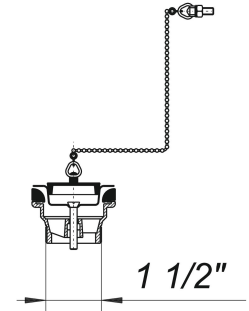

Stopfenventil 014, Kelch d: 70 mm, mit Kette, 1 1/2"

Artikelnummer: 100214

GTIN: 4001636100214

Rabattgruppe: 1

Beschreibung:

Stopfenventil 014, Kelch d: 70 mm, mit Kette, 1 1/2"

mit Edelstahl-Ventilkelch

Ventilkelch d: 70 mm, mit Kette und Halter