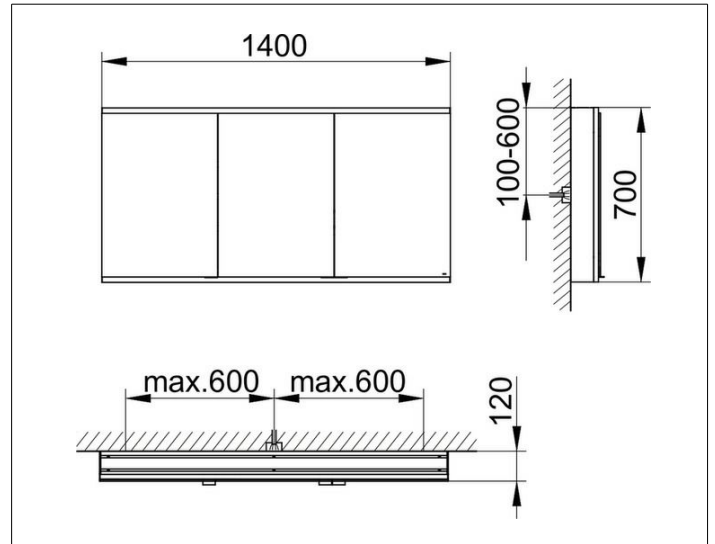

Royal Modular 2.0
800301140000200 Spiegelschrank

PRODUKT

ZEICHNUNG

OBERFLÄCHE

silber-eloxiert

ABMESSUNG

1400 x 700 x 120 mm