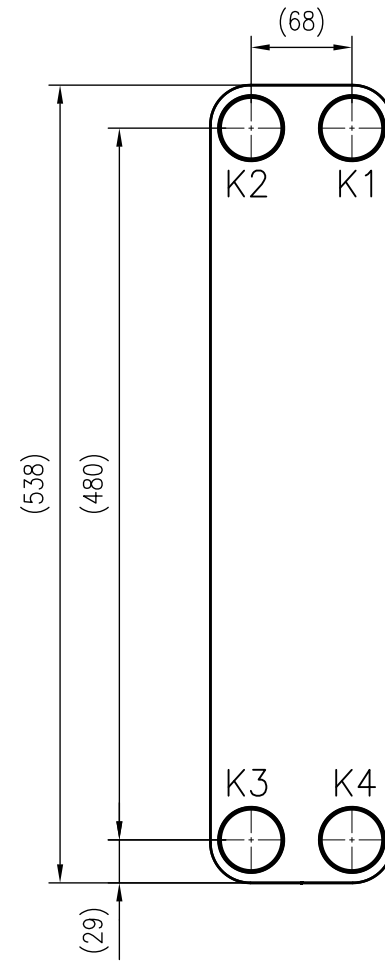

Side view

Front view

Isometric view

Top view

Unterliegt nicht dem Änderungsdienst/ Not subject to change management		Maßstab/ Scale: 1:5	Format/ Size: A3
Revision 26.08.2020	Longtherm RMB-60-30-P30 - 8038000		