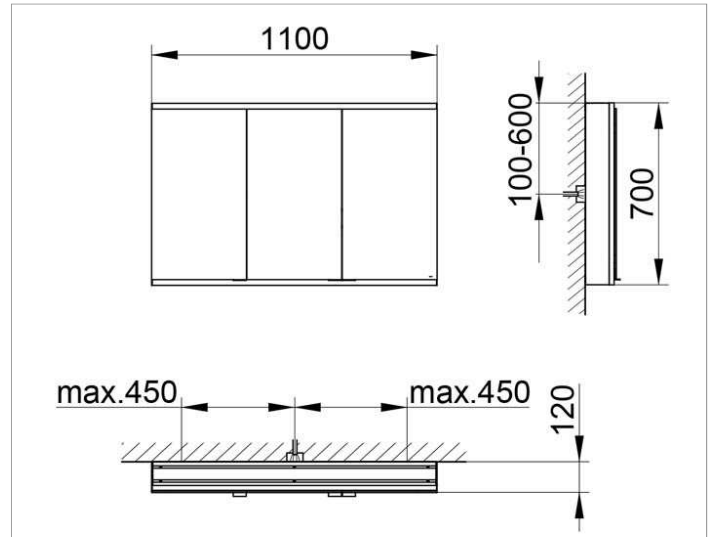

Royal Modular 2.0  
800301110000200 Spiegelschrank

PRODUKT

ZEICHNUNG

OBERFLÄCHE

silber-eloxiert

ABMESSUNG

1100 x 700 x 120 mm