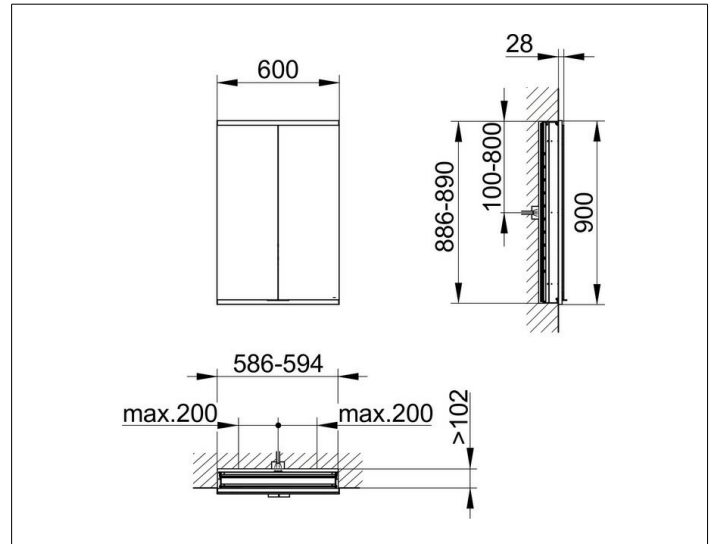

Royal Modular 2.0
800210061000200 Spiegelschrank

PRODUKT

ZEICHNUNG

EEK: C ,

OBERFLÄCHE

silber-eloxiert

ABMESSUNG

600 x 900 x 120 mm